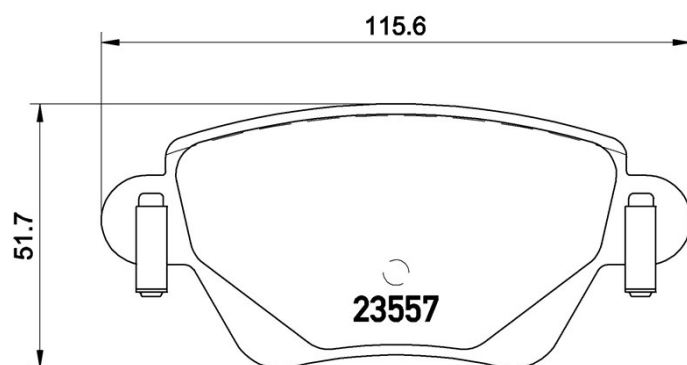

Specificații tehnice plăcuțe

Oșie
Posterioară

WVA
23557

Lățime
115,6 mm

Grosime
16,9 mm

Înălțime
51,7 mm

Sistem de frânare
Bosch

Accesorii
Cu șuruburi cu șuruburi de frână

Sezor uzură
Fără

Cod EAN
8020584056912

Autovehicule compatibile

CHANGAN

Model	Tip	kW	An
CM8 MPV	1.3	60	11/03 12/08
LEIMENG	1.0	39	01/04 12/06
LEIMENG	1.0	37	05/06 12/06
LEIMENG	1.3	60	02/04 12/06

FORD (CHANGAN)

Model	Tip	kW	An
MONDEO	2.5	127	05/03 12/07

RENAULT

Model	Tip	kW	An
KANGOO (KC0/1_)	1.6 16V 4x4 (KC0P, KC0S, KC0L)	70	10/01 -
KANGOO (KC0/1_)	1.9 dCi 4x4	62	10/03 -
KANGOO (KC0/1_)	1.9 dCi 4x4 (KC0V)	59	10/01 -