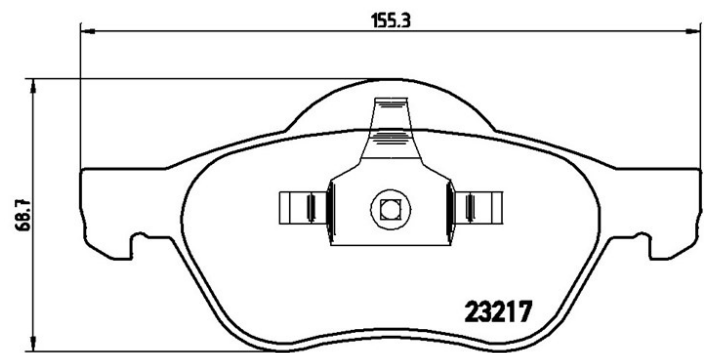

Specificații tehnice plăcuțe

Osie
Anterioară

WVA
23215, 23217

Lățime
155,3 - 156,5 mm

Grosime
18,3 mm

Înălțime
66,3 - 68,7 mm

Sistem de frânare
Teves

Accesorii
Cu accesorii
Cu dema pistonului

Sezor uzură
Fără

Cod EAN
8020584056929

Autovehicule compatibile

RENAULT

Model	Tip	kW	An
LAGUNA Coupe (DT0/1)	1.5 dCi	81	03/12 12/15
LAGUNA II (BG0/1_)	1.6	76	03/01 05/05
LAGUNA II (BG0/1_)	1.6 16V (BG0A, BG0L)	79	03/01 05/05
LAGUNA II (BG0/1_)	1.6 16V (BG1G, BG1H)	82	02/05 08/07
LAGUNA II (BG0/1_)	1.6 LPG	79	03/01 05/05
LAGUNA II (BG0/1_)	1.8 16V (BG04, BG0B, BG0C, BG0V)	86	03/01 05/05