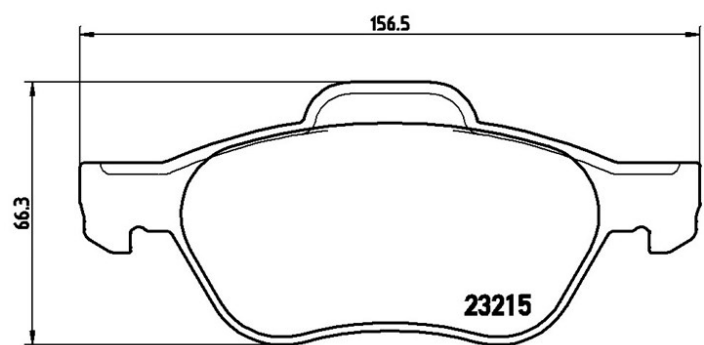

Specificații tehnice plăcuțe

Osie
Anterioară

WVA
23215, 23217

Lățime
155,3 - 156,5 mm

Grosime
18,3 mm

Înălțime
66,3 - 68,7 mm

Sistem de frânare
Teves

Accesorii
Cu accesorii
Cu dema pistonului

Sezor uzură
Fără

Cod EAN
8020584056929

Autovehicule compatibile

RENAULT

Model	Tip	kW	An
LAGUNA Coupe (DT0/1)	1.5 dCi	81	03/12 12/15
LAGUNA II (BG0/1_)	1.6	76	03/01 05/05
LAGUNA II (BG0/1_)	1.6 16V (BG0A, BG0L)	79	03/01 05/05
LAGUNA II (BG0/1_)	1.6 16V (BG1G, BG1H)	82	02/05 08/07
LAGUNA II (BG0/1_)	1.6 LPG	79	03/01 05/05
LAGUNA II (BG0/1_)	1.8 16V (BG04, BG0B, BG0C, BG0V)	86	03/01 05/05