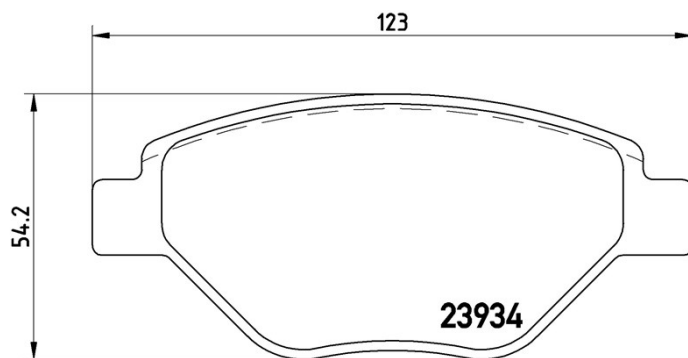

Specificații tehnice plăcuțe

Osie
Anterioară

WVA
23934

Lățime
123 mm

Grosime
18,1 mm

Înălțime
54,2 mm

Sistem de frânare
Bosch

Accesorii
Cu șuruburi cu șuruburi de frână

Sezon uzură
Fără

Cod EAN
8020584056943

Autovehicule compatibile

RENAULT

Model	Tip	kW	An
MEGANE II (BM0/1_, CM0/1_)	1.4 16V	60	10/03 02/08
MEGANE II (BM0/1_, CM0/1_)	1.4 16V (BM0B, CM0B)	72	11/02 02/08
MEGANE II Estate (KM0/1_)	1.4	72	08/03 07/09
MEGANE II Saloon (LM0/1_)	1.4	60	09/03 -
MEGANE II Saloon (LM0/1_)	1.4	72	09/03 -