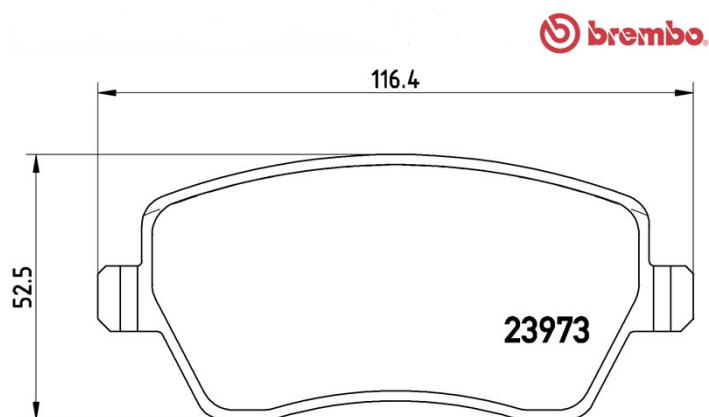

Specificații tehnice plăcuțe

Osie
Anterioară, Posterioară

WVA
23973

Lățime
116,3 mm

Grosime
17,3 mm

Înălțime
51,9 mm

Sistem de frânare
Lucas

Accesorii
Cu șuruburi cu șuruburi de frână

Sezor uzură
Fără

Cod EAN
8020584056967

Autovehicule compatibile

DACIA

Model	Tip	kW	An
DOKKER (KE_)	1.2 TCe (KEM0, KEAY)	85	11/12 -
DOKKER (KE_)	1.5 dCi (KEAJ, KEAH)	55	11/12 -
DOKKER (KE_)	1.5 dCi (KEAJ, KEAH)	66	11/12 -
DOKKER (KE_)	1.6	75	04/15 -
DOKKER (KE_)	1.6	61	11/12 -
DOKKER (KE_)	1.6 LPG	80	08/18 -
DOKKER (KE_)	1.6 LPG	75	04/15 -
DOKKER (KE_)	1.6 LPG	61	11/13 -
DOKKER Express	1.2 TCe 115 (FEAY)	85	07/15 -
DOKKER Express	1.2 TCe 115 (FEM0)	84	12/12 -
DOKKER Express	1.5 dCi	55	12/12 -
DOKKER Express	1.5 dCi	66	12/12 -