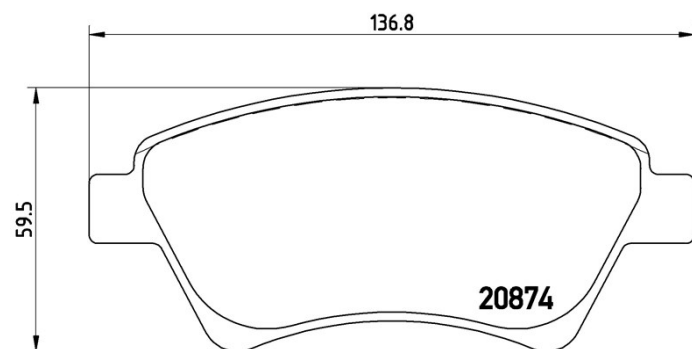

Specificații tehnice plăcuțe

Oșie
Anterioară

WVA
23930

Lățime
136,8 mm

Grosime
18,1 mm

Înălțime
59,5 mm

Sistem de frânare
Bosch

Accesorii
Cu șuruburi cu șuruburi de frână

Sezor uzură
Fără

Cod EAN
8020584056974

Autovehicule compatibile

RENAULT			
Model	Tip	kW	An
GRAND SCÉNIC II (JM0/1_)	1.5 dCi (JM02, JM13)	74	04/04 -
GRAND SCÉNIC II (JM0/1_)	1.5 dCi (JM1E)	78	05/05 -
GRAND SCÉNIC II (JM0/1_)	1.6	83	04/04 -
GRAND SCÉNIC II (JM0/1_)	1.9 dCi	85	05/05 01/09
GRAND SCÉNIC II (JM0/1_)	1.9 dCi (JM0G, JM12, JM1G, JM2C)	88	04/04 -
GRAND SCÉNIC II (JM0/1_)	1.9 dCi (JM14)	96	05/05 -
GRAND SCÉNIC II (JM0/1_)	2.0	99	04/04 -
GRAND SCÉNIC II (JM0/1_)	2.0	120	04/04 -
GRAND SCÉNIC II (JM0/1_)	2.0 dCi (JM1K)	110	09/05 -
KANGOO (KC0/1_)	1.6 16V 4x4 (KC0P, KC0S, KC0L)	70	10/01 -
KANGOO (KC0/1_)	1.9 dCi 4x4	62	10/03 -
KANGOO (KC0/1_)	1.9 dCi 4x4 (KC0V)	59	10/01 -