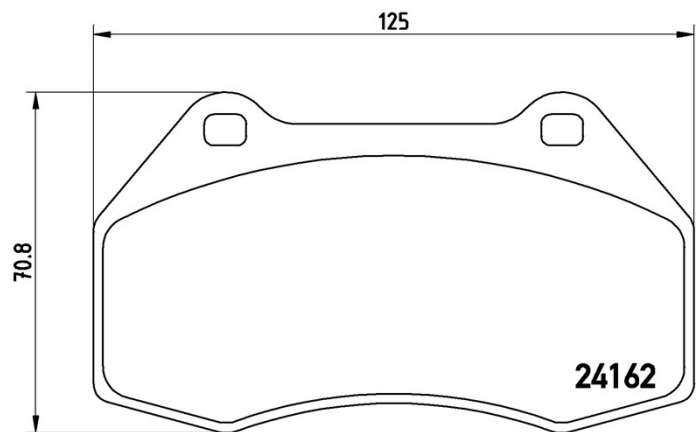

Plăcuțe de frână P 68 036

Specificații tehnice plăcuțe

Osie
Anterioară

WVA
24162

Lățime
125 mm

Grosime
15,3 mm

Înălțime
70,8 mm

Sistem de frânare
Brembo

Accesorii

Sezor uzură
Fără

Cod EAN
8020584056998

Autovehicule compatibile

RENAULT

Model	Tip	kW/CV	An
CLIO III (BR0/1, CR0/1)	2.0 16V Sport	148/200	09/08 12/14
CLIO III (BR0/1, CR0/1)	2.0 16V Sport (CR0N, CR1P)	145/197	02/06 12/12
MEGANE II (BM0/1_, CM0/1_)	2.0	169/230	08/06 02/08
MEGANE II (BM0/1_, CM0/1_)	2.0 dCi	127/173	01/07 02/08
MEGANE II (BM0/1_, CM0/1_)	2.0 Renault Sport	165/224	05/04 10/09
MEGANE III Coupe (DZ0/1_)	2.0 TCe 220	162/220	11/13 -

Coduri OE

Coduri OE compatibile

RENAULT 7701208218