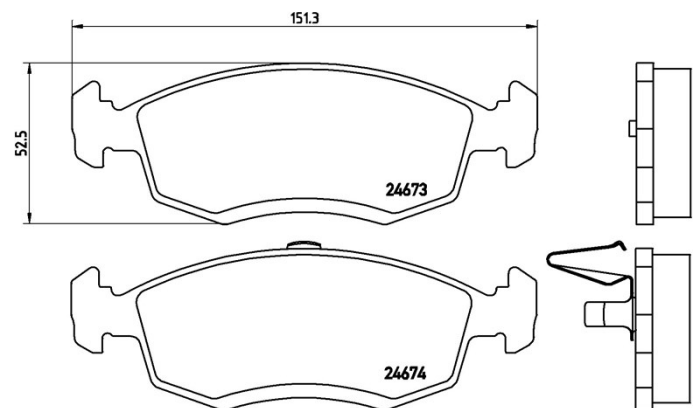

Specificații tehnice plăcuțe

Osie
Anterioară

WVA
24673, 24674

Lățime
151,3 - 150,1 mm

Grosime
18 mm

Înălțime
52,5 mm

Sistem de frânare
Teves

Accesorii

Sezor uzură
Fără

Cod EAN
8020584061909

Autovehicule compatibile

DACIA

Model	Tip	kW	An
LOGAN EXPRESS (FS_)	1.4	55	03/09 -
LOGAN EXPRESS (FS_)	1.5 dCi	55	05/10 -
LOGAN EXPRESS (FS_)	1.5 dCi	65	05/10 -
LOGAN EXPRESS (FS_)	1.5 dCi (FS0K)	50	03/09 -
LOGAN EXPRESS (FS_)	1.5 dCi (FS0W)	63	03/09 -
LOGAN EXPRESS (FS_)	1.6	64	03/09 -
LOGAN EXPRESS (FS_)	1.6 LPG	62	05/10 12/12
LOGAN EXPRESS (FS_)	1.6 MPI 85	62	05/10 -
LOGAN MCV (KS_)	1.4	55	02/07 -
LOGAN MCV (KS_)	1.5 dCi (KS04)	55	05/10 -
LOGAN MCV (KS_)	1.5 dCi (KS04)	65	05/10 -
LOGAN MCV (KS_)	1.5 dCi (KS0K)	50	02/07 -

LOGAN MCV (KS_)	1.5 dCi (KS0W)	63	09/07 -
LOGAN MCV (KS_)	1.6	64	02/07 -
LOGAN MCV (KS_)	1.6 16V (KS0L, KS0M, KS0P, KS1S)	77	02/07 -
LOGAN MCV (KS_)	1.6 16V Hi-Flex	77	11/09 -
LOGAN MCV (KS_)	1.6 Bifuel	62	05/10 -
LOGAN MCV (KS_)	1.6 Bifuel	64	11/08 -
LOGAN MCV (KS_)	1.6 MPI 85	62	05/10 -
LOGAN Pickup (US_)	1.4	55	01/09 -
LOGAN Pickup (US_)	1.5 dCi	55	05/10 -
LOGAN Pickup (US_)	1.5 dCi	65	05/10 -
LOGAN Pickup (US_)	1.5 dCi (US00, US0J, US0Y)	48	04/08 12/12
LOGAN Pickup (US_)	1.5 dCi (US0K)	50	03/08 -
LOGAN Pickup (US_)	1.5 dCi (US0W)	63	03/08 -
LOGAN Pickup (US_)	1.6	64	03/08 -
LOGAN Pickup (US_)	1.6 16V (US1Y)	77	01/10 08/13
LOGAN Pickup (US_)	1.6 Bifuel	62	05/10 -
LOGAN Pickup (US_)	1.6 MPI 85	62	05/10 -