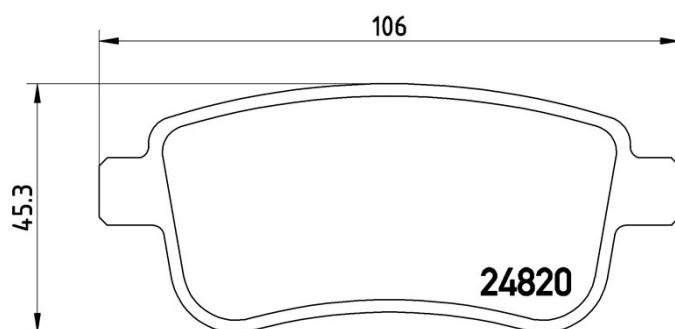

Specificații tehnice plăcuțe

Oșie
Posterioară

WVA
24820

Lățime
106 mm

Grosime
15,7 mm

Înălțime
45,3 mm

Sistem de frânare
Bosch

Accesorii
Cu șuruburi cu șuruburi de frână
Cu accesorii

Sezor uzură
Fără

Cod EAN
8020584061923

Autovehicule compatibile

RENAULT

Model	Tip	kW	An
FLUENCE (L3_)	1.5 dCi (L30A)	63	02/10 -
FLUENCE (L3_)	1.5 dCi (L30B)	78	02/10 -
FLUENCE (L3_)	1.5 dCi (L30D, L30L, L306, L33F, L33L, L33M, L33V, L33W)	81	02/10 -
FLUENCE (L3_)	1.5 dCi (L30S)	66	02/10 -
FLUENCE (L3_)	1.6	86	01/13 -
FLUENCE (L3_)	1.6 16V (L301, L30F, L30P, L30R)	81	02/10 -
FLUENCE (L3_)	1.6 16V (L304, L305, L30H)	82	02/10 -
FLUENCE (L3_)	2.0 16V	101	05/11 -
FLUENCE (L3_)	2.0 16V (L30C, L30G, L30T, L30V)	103	02/10 -
FLUENCE (L3_)	Z.E.	70	02/12 -
GRAND SCÉNIC III (JZ0/1_)	2.0 dCi (JZ0L)	118	04/09 -