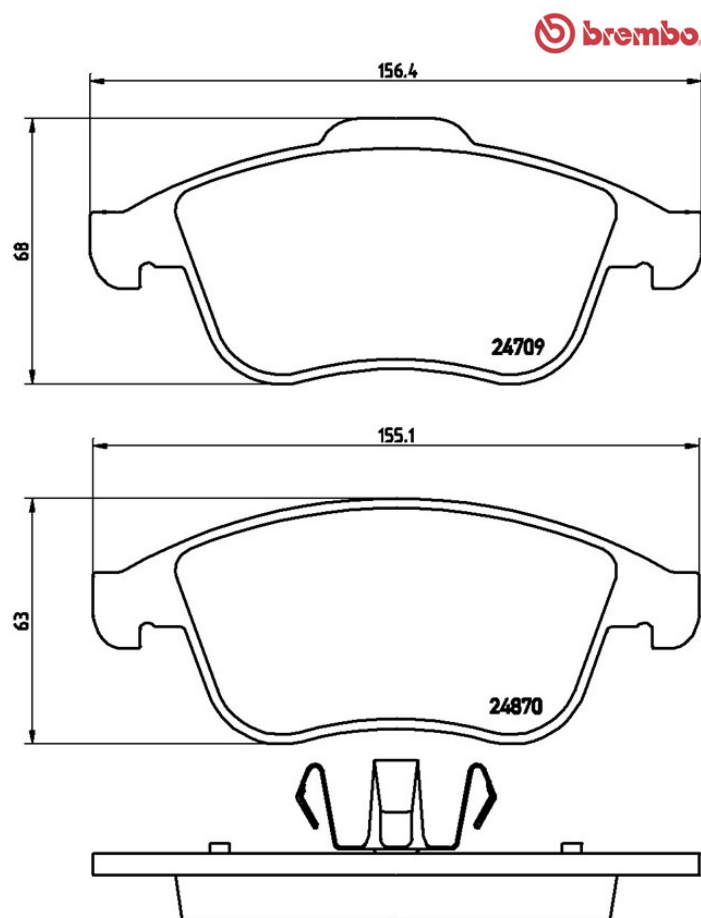

Plăcuțe de frână P 68 045

brembo
AFTERMARKET

Specificații tehnice plăcuțe

Osie
Anterioară

WVA
24709, 24870

Lățime
155,1 - 156,4 mm

Grosime
18 mm

Înălțime
63 - 68 mm

Sistem de frânare
Teves

Accesorii

Sezor uzură
Fără

Cod EAN
8020584061961

Autovehicule compatibile

RENAULT

Model	Tip	kW	An
LAGUNA Coupe (DT0/1)	2.0 dCi (DT01, DT08, DT09, DT0K, DT12, DT1C, DT1D, DT1M,...)	110	09/08 12/15
LAGUNA Coupe (DT0/1)	2.0 dCi (DT0M, DT0N, DT0S, DT19, DT1F)	127	09/08 12/15
LAGUNA Coupe (DT0/1)	2.0 dCi GT (DT11, DT1E, DT1N)	131	09/08 12/15
LAGUNA Coupe (DT0/1)	2.0 GT	150	09/08 12/15