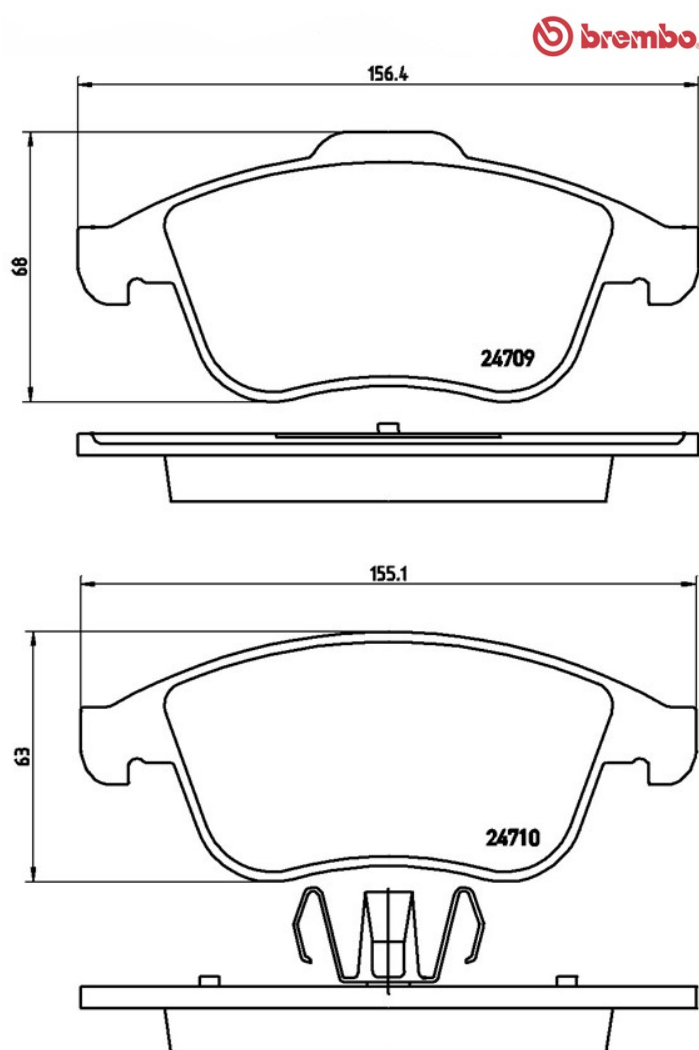

Plăcuțe de frână P 68 046

 **brembo**
AFTERMARKET

Specificații tehnice plăcuțe

Osie
Anterioară

WVA
24709, 24710

Lățime
156,4 - 155,1 mm

Grosime
18,0 mm

Înălțime
63 - 68 mm

Sistem de frânare
Teves

Accesorii

Sezor uzură
Fără

Cod EAN
8020584061978

Autovehicule compatibile

RENAULT

Model	Tip	kW	An
LAGUNA Coupe (DT0/1)	2.0 16V Turbo	125	09/08 12/15
LAGUNA Coupe (DT0/1)	2.0 dCi (DT01, DT08, DT09, DT0K, DT12, DT1C, DT1D, DT1M,...)	110	09/08 12/15