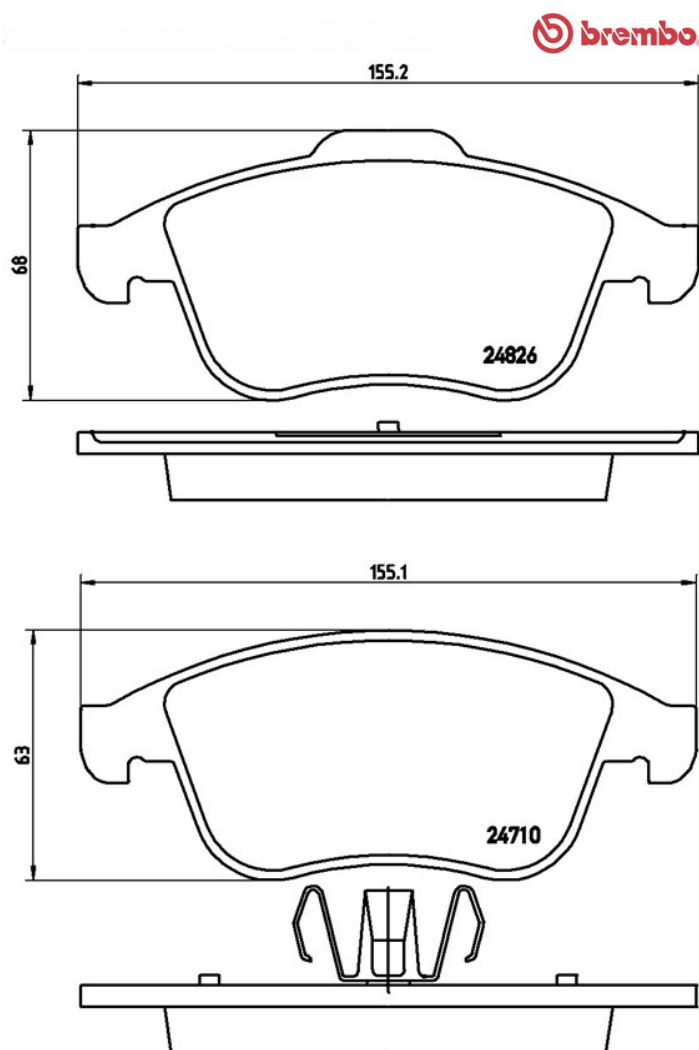

Plăcuțe de frână P 68 047

Specificații tehnice plăcuțe

Osie
Anterioară

WVA
24826,24710

Lățime
155,2 mm

Grosime
18 mm

Înălțime
63 - 68 mm

Sistem de frânare
Teves

Accesorii
Cu dema pistonului

Sezor uzură
Fără

Cod EAN
8020584061985

Autovehicule compatibile

RENAULT

Model	Tip	kW	An
CLIO IV (BH_)	1.6 RS (BHJ4, BHJ6, BHMM)	147	03/13 -
CLIO IV (BH_)	1.6 RS Trophy (BHJ4, BHJ6)	162	03/15 -
GRAND SCÉNIC III (JZ0/1_)	1.2 TCe	85	04/12 -