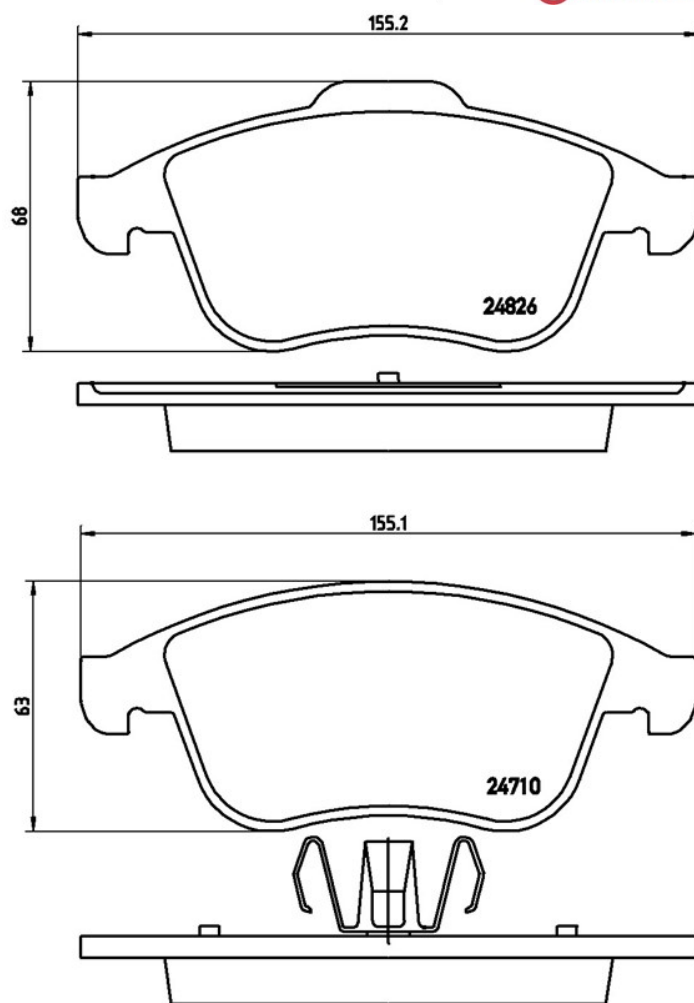

Autovehicule compatibile

RENAULT

Model	Tip	kW	An
CLIO IV (BH_)	1.6 RS (BHJ4, BHJ6, BHMM)	147	03/13 -
CLIO IV (BH_)	1.6 RS Trophy (BHJ4, BHJ6)	162	03/15 -
GRAND SCÉNIC III (JZ0/1_)	1.2 TCe	85	04/12 -
GRAND SCÉNIC III (JZ0/1_)	1.2 TCe (JZ16)	97	01/13 -
GRAND SCÉNIC III (JZ0/1_)	1.4 16V (JZ0F)	96	02/09 -