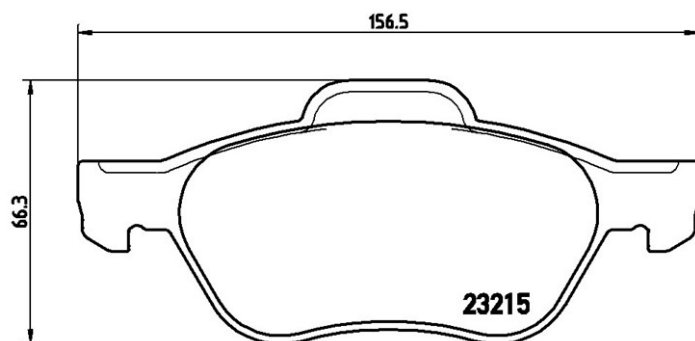

Plăcuțe de frână P 68 048

Specificații tehnice plăcuțe

Osie
Anterioară

WVA
23215, 24535

Lățime
156,3 - 155,3 mm

Grosime
18,3 mm

Înălțime
66,3 - 68,7 mm

Sistem de frânare
Teves

Accesorii
Cu accesorii

Sezor uzură
Fără

Cod EAN
8020584061992

Autovehicule compatibile

RENAULT

Model	Tip	kW	An
CLIO III (BR0/1, CR0/1)	2.0 16V (BR0C, BR0K, CR0C, CR0K)	102	09/06 -
MEGANE II (BM0/1_, CM0/1_)	1.4 16V	60	10/03 02/08
MEGANE II (BM0/1_, CM0/1_)	1.4 16V (BM0B, CM0B)	72	11/02 02/08
MEGANE II (BM0/1_, CM0/1_)	1.5 dCi (BM02, BM13, BM2A, CM02, CM13)	74	10/03 02/08
MEGANE II (BM0/1_, CM0/1_)	1.5 dCi (BM0F, BM0T, BM2B, CM0F, CM0T)	60	09/02 02/08