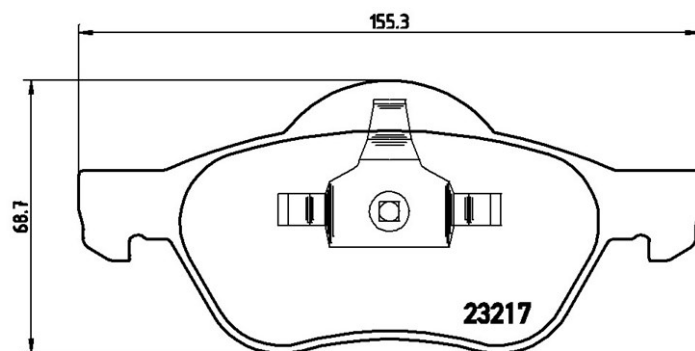

Plăcuțe de frână P 68 048

Specificații tehnice plăcuțe

Osie
Anterioară

WVA
23215, 24535

Lățime
156,3 - 155,3 mm

Grosime
18,3 mm

Înălțime
66,3 - 68,7 mm

Sistem de frânare
Teves

Accesorii
Cu accesorii

Sezor uzură
Fără

Cod EAN
8020584061992

Autovehicule compatibile

RENAULT

Model	Tip	kW	An
CLIO III (BR0/1, CR0/1)	2.0 16V (BR0C, BR0K, CR0C, CR0K)	102	09/06 -
MEGANE II (BM0/1_, CM0/1_)	1.4 16V	60	10/03 02/08
MEGANE II (BM0/1_, CM0/1_)	1.4 16V (BM0B, CM0B)	72	11/02 02/08
MEGANE II (BM0/1_, CM0/1_)	1.5 dCi (BM02, BM13, BM2A, CM02, CM13)	74	10/03 02/08
MEGANE II (BM0/1_, CM0/1_)	1.5 dCi (BM0F, BM0T, BM2B, CM0F, CM0T)	60	09/02 02/08