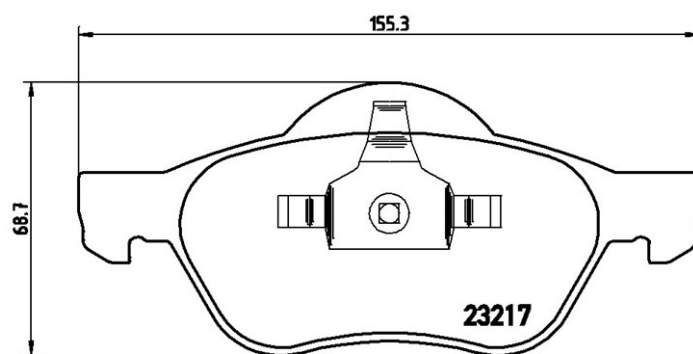

Plăcuțe de frână P 68 048X

brembo
AFTERMARKET

Specificații tehnice plăcuțe

Osie
Anterioară

WVA
23215, 24535

Lățime
156,3 - 155,3 mm

Grosime
18,3 mm

Înălțime
66,3 - 68,7 mm

Sistem de frânare
Teves

Accesorii
Cu accesorii

Sezor uzură
Fără

Cod EAN
8020584069196

Autovehicule compatibile

RENAULT

Model	Tip	kW	An
CLIO III (BR0/1, CR0/1)	2.0 16V (BR0C, BR0K, CR0C, CR0K)	102	09/06 -
MEGANE II (BM0/1_, CM0/1_)	1.4 16V	60	10/03 02/08
MEGANE II (BM0/1_, CM0/1_)	1.4 16V (BM0B, CM0B)	72	11/02 02/08
MEGANE II (BM0/1_, CM0/1_)	1.5 dCi (BM02, BM13, BM2A, CM02, CM13)	74	10/03 02/08
MEGANE II (BM0/1_, CM0/1_)	1.5 dCi (BM0F, BM0T, BM2B, CM0F, CM0T)	60	09/02 02/08
MEGANE II (BM0/1_, CM0/1_)	1.5 dCi (BM16, CM16)	76	01/07 03/09