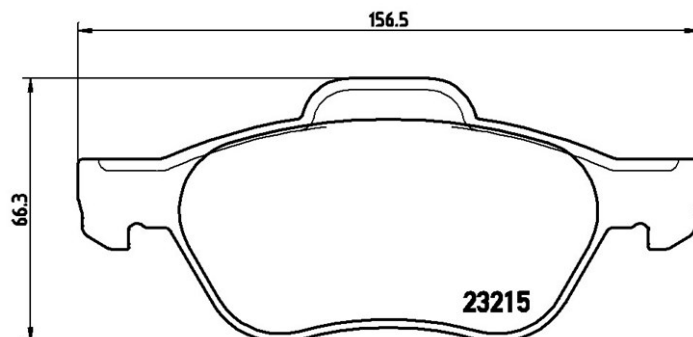

Plăcuțe de frână P 68 048X

brembo
AFTERMARKET

Specificații tehnice plăcuțe

Osie
Anterioară

WVA
23215, 24535

Lățime
156,3 - 155,3 mm

Grosime
18,3 mm

Înălțime
66,3 - 68,7 mm

Sistem de frânare
Teves

Accesorii
Cu accesorii

Sezor uzură
Fără

Cod EAN
8020584069196

Autovehicule compatibile

RENAULT

Model	Tip	kW	An
CLIO III (BR0/1, CR0/1)	2.0 16V (BR0C, BR0K, CR0C, CR0K)	102	09/06 -
MEGANE II (BM0/1_, CM0/1_)	1.4 16V	60	10/03 02/08
MEGANE II (BM0/1_, CM0/1_)	1.4 16V (BM0B, CM0B)	72	11/02 02/08
MEGANE II (BM0/1_, CM0/1_)	1.5 dCi (BM02, BM13, BM2A, CM02, CM13)	74	10/03 02/08
MEGANE II (BM0/1_, CM0/1_)	1.5 dCi (BM0F, BM0T, BM2B, CM0F, CM0T)	60	09/02 02/08
MEGANE II (BM0/1_, CM0/1_)	1.5 dCi (BM16, CM16)	76	01/07 03/09