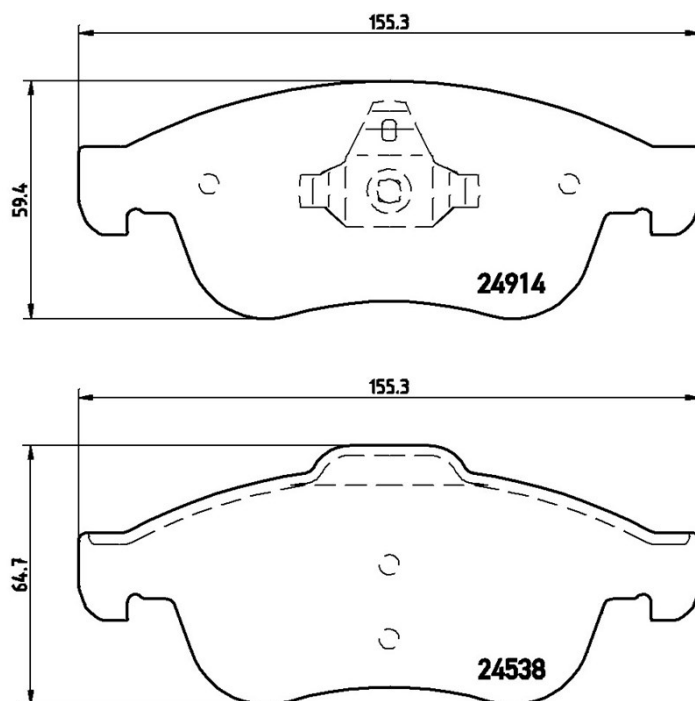

Specificații tehnice plăcuțe

Osie
Anterioară

WVA
24538, 24914

Lățime
155,3 mm

Grosime
18 mm

Înălțime
59,4 - 64,7 mm

Sistem de frânare
Teves

Accesorii
Cu clema pistonului

Sezor uzură
Fără

Cod EAN
8020584090817

Autovehicule compatibile

DACIA

Model	Tip	kW	An
DOKKER (KE_)	1.2 TCe (KEM0, KEAY)	85	11/12 -
DOKKER (KE_)	1.5 dCi (KEAJ, KEAH)	55	11/12 -
DOKKER (KE_)	1.5 dCi (KEAJ, KEAH)	66	11/12 -
DOKKER (KE_)	1.6	75	04/15 -
DOKKER (KE_)	1.6	61	11/12 -
DOKKER (KE_)	1.6 LPG	75	04/15 -
DOKKER (KE_)	1.6 LPG	61	11/13 -