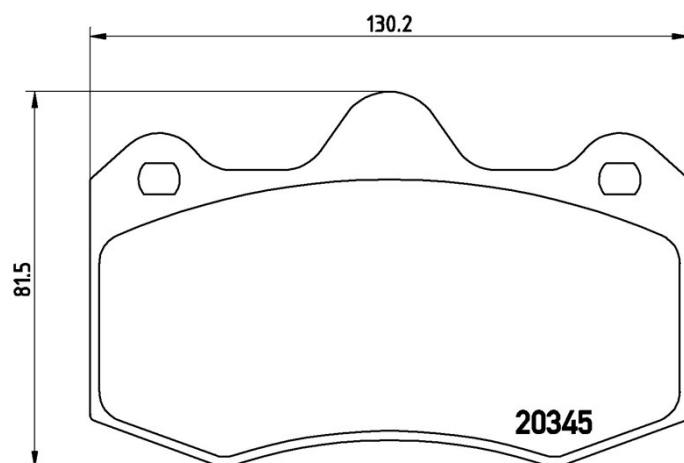

Specificații tehnice plăcuțe

Osie
Anterioară

WVA
20345

Lățime
130,2 mm

Grosime
16,9 mm

Înălțime
81,5 mm

Sistem de frânare
Lockheed

Accesorii

Sezor uzură
Fără

Cod EAN
8020584090824

Autovehicule compatibile

RENAULT

Model	Tip	kW	An
CLIO II (BB_, CB_)	3.0 V6 Sport (CB1A)	166	11/00 12/02
CLIO II (BB_, CB_)	3.0 V6 Sport (CB1H, CB1U, CB2S)	187	12/02 -

Coduri OE

Coduri OE compatibile

RENAULT	6020013035