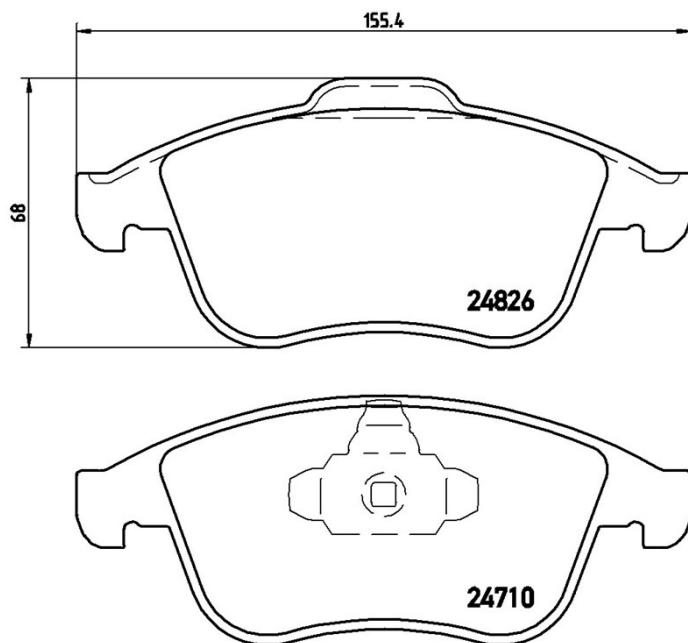

Plăcuțe de frână P 68 052

Specificații tehnice plăcuțe

Osie
Anterioară

WVA
24710, 24826

Lățime
155,4 mm

Grosime
18 mm

Înălțime
63 - 68 mm

Sistem de frânare
Teves

Accesorii
Cu clema pistonului

Sezor uzură
Fără

Cod EAN
8020584090831

Autovehicule compatibile

RENAULT

Model	Tip	kW	An
GRAND SCÉNIC III (JZ0/1_)	2.0 dCi (JZ0L)	118	04/09 -
GRAND SCÉNIC III (JZ0/1_)	2.0 dCi (JZ0Y)	110	02/09 -