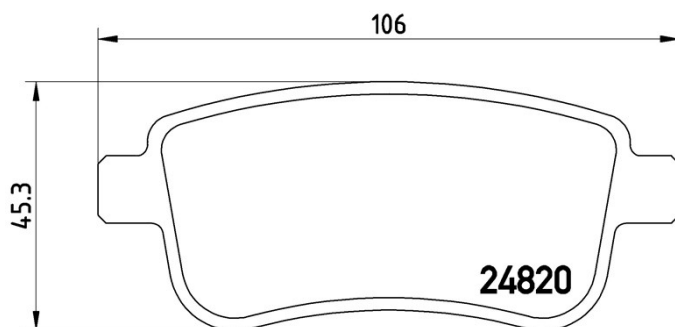

Specificații tehnice plăcuțe

Oșie
Posterioară

WVA
24820

Lățime
106 mm

Grosime
15,7 mm

Înălțime
45,3 mm

Sistem de frânare
Bosch

Accesorii
Cu accesorii
Cu șuruburi cu șuruburi de frână

Sezor uzură
Fără

Cod EAN
8020584090855

Autovehicule compatibile

RENAULT

Model	Tip	kW	An
FLUENCE (L3_)	1.5 dCi (L30A)	63	02/10 -
FLUENCE (L3_)	1.5 dCi (L30B)	78	02/10 -
FLUENCE (L3_)	1.5 dCi (L30D, L30L, L306, L33F, L33L, L33M, L33V, L33W)	81	02/10 -
FLUENCE (L3_)	1.5 dCi (L30S)	66	02/10 -
FLUENCE (L3_)	1.6 16V (L301, L30F, L30P, L30R)	81	02/10 -
FLUENCE (L3_)	2.0 16V (L30C, L30G, L30T, L30V)	103	02/10 -
GRAND SCÉNIC III (JZ0/1_)	1.6 E85	81	02/09 -
GRAND SCÉNIC III (JZ0/1_)	2.0 dCi (JZ0L)	118	04/09 -
GRAND SCÉNIC III (JZ0/1_)	2.0 dCi (JZ0Y)	110	02/09 -