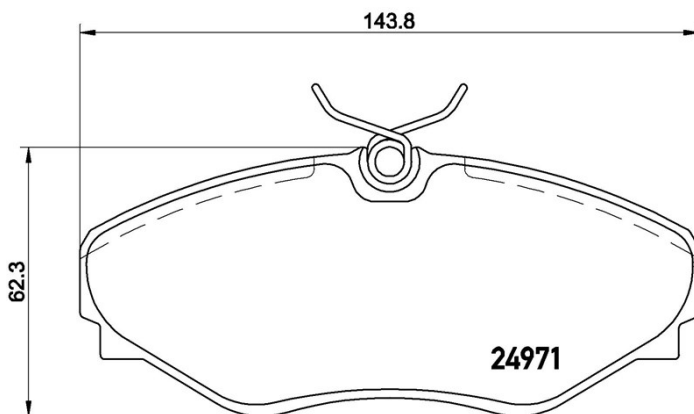

Specificații tehnice plăcuțe

Osie
Anterioară

WVA
24971

Lățime
143,8 mm

Grosime
18,4 mm

Înălțime
62,2 mm

Sistem de frânare
Lucas

Accesorii
Cu șuruburi cu șuruburi de frână

Sezor uzură
Fără

Cod EAN
8020584103708

Autovehicule compatibile

RENAULT

Model	Tip	kW	An
AVANTIME (DE0_)	2.0 16V Turbo (DE0U, DE0V)	120	11/01 05/03
AVANTIME (DE0_)	2.2 dCi (DE01)	110	05/02 05/03
AVANTIME (DE0_)	3.0 V6 (DE04, DE0T)	152	09/01 05/03
ESPACE III (JE0_)	2.2 dCi (JE0K)	95	10/00 10/02
ESPACE III (JE0_)	2.2 dCi (JE0S)	85	07/00 10/02
ESPACE III (JE0_)	3.0 V6 24V (JE0G, JE0R)	140	10/98 10/02

Coduri OE

Coduri OE compatibile

RENAULT

6025371662