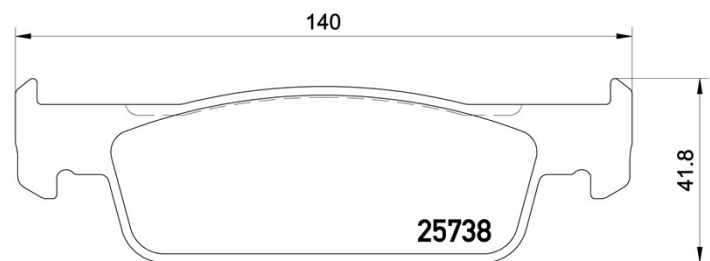

Plăcuțe de frână P 68 060

Specificații tehnice plăcuțe

Osie
Anterioară

WVA
25738, 25702

Lățime
140,2 mm

Grosime
18 mm

Înălțime
41,3 - 43,8 mm

Sistem de frânare
Teves

Accesorii

Sezor uzură
Fără

Cod EAN
8020584109816

Autovehicule compatibile

DACIA				
Model	Tip	kW	An	
LOGAN II	1.2	54	05/15 -	
LOGAN II	1.2	55	10/12 -	
LOGAN MCV II	1.0 SCe 75	54	12/16 -	
LOGAN MCV II	1.6	62	06/13 -	
SANDERO II	1.0 SCe 75	54	12/16 -	
SANDERO II	1.2	54	05/15 -	
SANDERO II	1.2	55	10/12 -	
SANDERO II	1.2 LPG	55	10/12 -	
SANDERO II	1.6	61	11/12 -	

RENAULT

Model	Tip	kW	An
LOGAN/STEPWAY II (L8_)	1.2	55	11/13 -
LOGAN/STEPWAY II (L8_)	1.6	60	04/14 -
SANDERO/STEPWAY II (B8_)	1.2 16V	54	12/13 -
SANDERO/STEPWAY II (B8_)	1.2 16V LPG	53	12/13 -
SANDERO/STEPWAY II (B8_)	1.6	59	11/13 -
SANDERO/STEPWAY II (B8_)	1.6	61	11/13 -
SANDERO/STEPWAY II (B8_)	1.6 16V	75	04/14 -