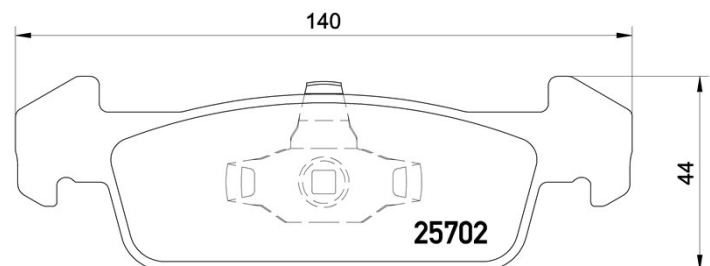

Plăcuțe de frână P 68 060

Specificații tehnice plăcuțe

Osie
Anterioară

WVA
25738, 25702

Lățime
140,2 mm

Grosime
18 mm

Înălțime
41,3 - 43,8 mm

Sistem de frânare
Teves

Accesorii

Sezor uzură
Fără

Cod EAN
8020584109816

Autovehicule compatibile

DACIA				
Model	Tip	kW	An	
LOGAN II	1.2	54	05/15 -	
LOGAN II	1.2	55	10/12 -	
LOGAN MCV II	1.0 SCe 75	54	12/16 -	
LOGAN MCV II	1.6	62	06/13 -	
SANDERO II	1.0 SCe 75	54	12/16 -	
SANDERO II	1.2	54	05/15 -	
SANDERO II	1.2	55	10/12 -	
SANDERO II	1.2 LPG	55	10/12 -	
SANDERO II	1.6	61	11/12 -	

RENAULT

Model	Tip	kW	An
LOGAN/STEPWAY II (L8_)	1.2	55	11/13 -
LOGAN/STEPWAY II (L8_)	1.6	60	04/14 -
SANDERO/STEPWAY II (B8_)	1.2 16V	54	12/13 -
SANDERO/STEPWAY II (B8_)	1.2 16V LPG	53	12/13 -
SANDERO/STEPWAY II (B8_)	1.6	59	11/13 -
SANDERO/STEPWAY II (B8_)	1.6	61	11/13 -
SANDERO/STEPWAY II (B8_)	1.6 16V	75	04/14 -