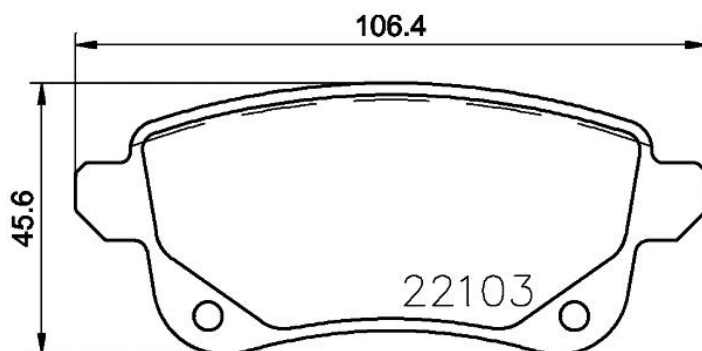

Autovehicule compatibile

RENAULT

Model	Tip	kW	An
ESPACE V (JR_)	1.6 dCi 130	96	06/15 -
ESPACE V (JR_)	1.6 dCi 160	118	06/15 -
ESPACE V (JR_)	1.6 TCe 200	147	02/15 -
ESPACE V (JR_)	1.8 TCe 225	165	10/16 -
GRAND SCÉNIC III (JZ0/1_)	1.2 TCe	85	04/12 -
GRAND SCÉNIC III (JZ0/1_)	1.2 TCe (JZ16)	97	01/13 -
GRAND SCÉNIC III (JZ0/1_)	1.4 16V (JZ0F)	96	02/09 -
GRAND SCÉNIC III (JZ0/1_)	1.5 dCi	78	02/09 -
GRAND SCÉNIC III (JZ0/1_)	1.5 dCi	63	04/09 -
GRAND SCÉNIC III (JZ0/1_)	1.5 dCi	81	04/09 -
GRAND SCÉNIC III (JZ0/1_)	1.5 dCi	70	11/10 -
GRAND SCÉNIC III (JZ0/1_)	1.6 16V (JZ0U)	81	02/09 -