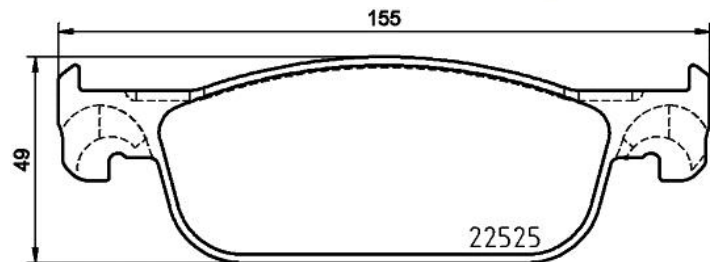

Plăcuțe de frână P 68 065

 **brembo**
AFTERMARKET

Specificații tehnice plăcuțe

Osie
Anterioară

WVA
22525, 22526

Lățime
155,1 mm

Grosime
17 mm

Înălțime
49,1 mm

Sistem de frânare
ATE

Accesorii

Sezor uzură
Fără

Cod EAN
8020584084199

 **brembo**

Autovehicule compatibile

DACIA

Model	Tip	kW	An
LOGAN II	1.0 SCe 75	54	01/17 -
LOGAN II	1.2 LPG	55	10/12 -
LOGAN II	1.5 dCi	63	01/13 -
LOGAN II	1.5 dCi	55	10/12 -
LOGAN II	1.5 dCi	66	10/12 -
LOGAN II	1.6 16V	77	01/13 -
LOGAN II	TCe 90	66	10/12 -
LOGAN MCV II	1.2	55	02/13 -
LOGAN MCV II	1.2	54	05/15 -
LOGAN MCV II	1.2 LPG	53	02/13 -
LOGAN MCV II	1.2 LPG	55	02/13 -
LOGAN MCV II	1.5 Blue dCi 95 (K&JL)	70	10/18 -