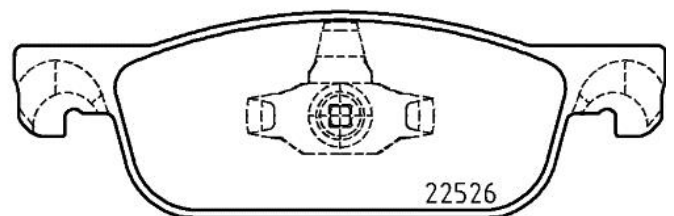

Plăcuțe de frână P 68 065

 **brembo**
AFTERMARKET

Specificații tehnice plăcuțe

Osie
Anterioară

WVA
22525, 22526

Lățime
155,1 mm

Grosime
17 mm

Înălțime
49,1 mm

Sistem de frânare
ATE

Accesorii

Sezor uzură
Fără

Cod EAN
8020584084199

 **brembo**

Autovehicule compatibile

DACIA

Model	Tip	kW	An
LOGAN II	1.0 SCe 75	54	01/17 -
LOGAN II	1.2 LPG	55	10/12 -
LOGAN II	1.5 dCi	63	01/13 -
LOGAN II	1.5 dCi	55	10/12 -
LOGAN II	1.5 dCi	66	10/12 -
LOGAN II	1.6 16V	77	01/13 -
LOGAN II	TCe 90	66	10/12 -
LOGAN MCV II	1.2	55	02/13 -
LOGAN MCV II	1.2	54	05/15 -
LOGAN MCV II	1.2 LPG	53	02/13 -
LOGAN MCV II	1.2 LPG	55	02/13 -
LOGAN MCV II	1.5 Blue dCi 95 (K&JL)	70	10/18 -