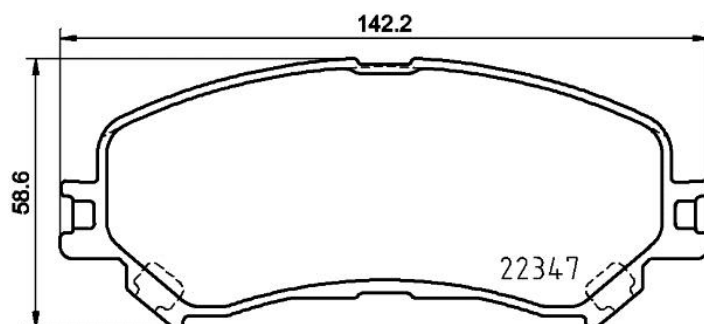

Specificații tehnice plăcuțe

Osie
Anterioară

WVA
22347

Lățime
142 mm

Grosime
18,5 mm

Înălțime
58,7 mm

Sistem de frânare
Akebono

Accesorii
Cu șuruburi cu șuruburi de frână

Sezor uzură
Fără

Cod EAN
8020584084397

Autovehicule compatibile

RENAULT

Model	Tip	kW	An
ESPACE V (JR_)	1.6 dCi 130	96	06/15 -
ESPACE V (JR_)	1.6 dCi 160	118	06/15 -
ESPACE V (JR_)	1.6 TCe 200	147	02/15 -
ESPACE V (JR_)	1.8 TCe 225	165	10/16 -
GRAND SCÉNIC IV (R9_)	1.2 TCe 115	85	09/16 -
GRAND SCÉNIC IV (R9_)	1.2 TCe 130	96	09/16 -
GRAND SCÉNIC IV (R9_)	1.5 dCi 110	81	09/16 -
GRAND SCÉNIC IV (R9_)	1.6 dCi 130	96	09/16 -
GRAND SCÉNIC IV (R9_)	1.6 dCi 160	118	09/16 -
MEGANE IV Grandtour (K9A/M/N_)	1.6 dCi 130	96	04/16 -
MEGANE IV Grandtour (K9A/M/N_)	1.6 dCi 165	120	04/16 -
MEGANE IV Grandtour (K9A/M/N_)	1.6 TCe 165	121	07/17 -
MEGANE IV Grandtour (K9A/M/N_)	1.6 TCe 205	151	04/16 -
MEGANE IV Hatchback (B9A/M/N_)	1.6 16V	84	11/15 -