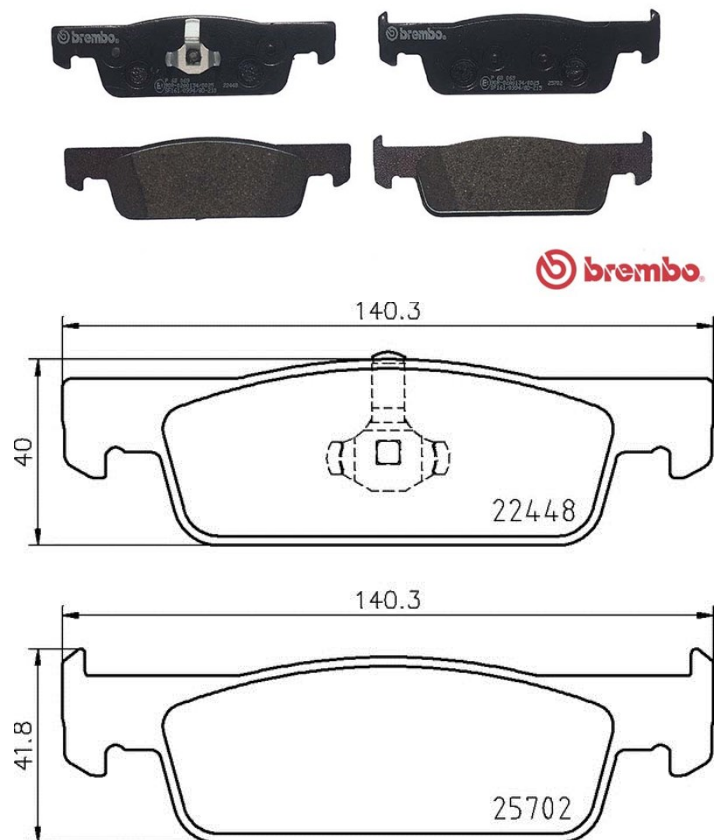

Specificații tehnice plăcuțe

Osie
Anterioară

WWA
22448, 25702

Lățime
140,3 mm

Grosime
18 mm

Înălțime
40 - 41,8 mm

Sistem de frânare
Teves

Accesorii

Sezor uzură
Fără

Cod EAN
8020584087145

Autovehicule compatibile

DACIA

Model	Tip	kW	An
LOGAN II	1.2	55	10/12 -

RENAULT

Model	Tip	kW	An
LOGAN/STEPWAY II (L8_)	1.2	55	11/13 -

Coduri OE

Coduri OE compatibile

DACIA 410600222R