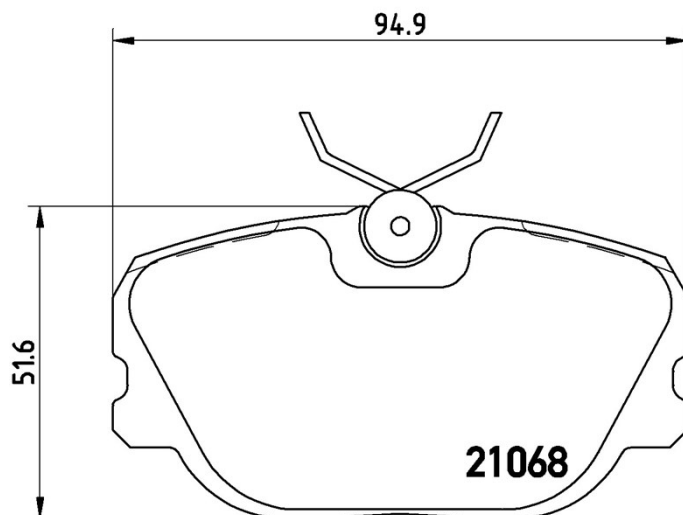

Plăcuțe de frână P 71 004

brembo
AFTERMARKET

Specificații tehnice plăcuțe

Osie
Anterioară

WVA
21068

Lățime
94,9 mm

Grosime
17,7 mm

Înălțime
51,6 mm

Sistem de frânare
Lucas

Accesorii
Cu șuruburi cu șuruburi de frână

Sezor uzură
Fără

Cod EAN
8020584057063

brembo

Autovehicule compatibile

SAAB

Model	Tip	kW	An
900 I (AC4, AM4)	2.0	74	10/85 09/88
900 I (AC4, AM4)	2.0	98	10/87 10/91
900 I (AC4, AM4)	2.0 -16	92	01/86 12/88
900 I (AC4, AM4)	2.0 -16	93	01/89 12/93
900 I (AC4, AM4)	2.0 8V Turbo	114	01/88 12/90
900 I (AC4, AM4)	2.0 S Turbo-16	104	07/91 12/93
900 I (AC4, AM4)	2.0 Turbo	110	01/86 12/88
900 I (AC4, AM4)	2.0 Turbo	103	10/86 12/91
900 I (AC4, AM4)	2.0 Turbo-16	118	11/85 12/93
900 I (AC4, AM4)	2.0 Turbo-16 S	129	01/84 12/88