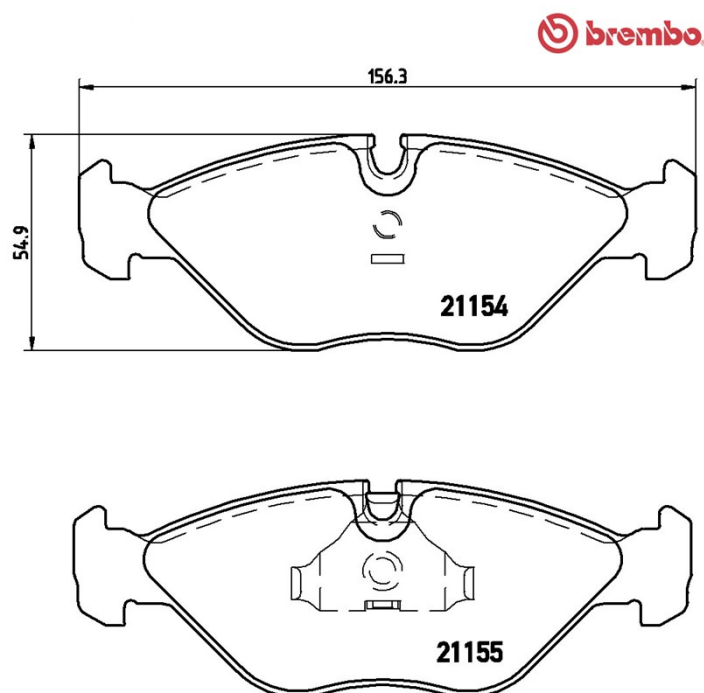

## Specificații tehnice plăcuțe

**Osie**  
Anterioară

**WWA**  
21154,21155

**Lățime**  
156,3 mm

**Grosime**  
19,5 mm

**Înălțime**  
54,9 mm

**Sistem de frânare**  
Teves

**Accesorii**

**Sezor uzură**  
Cu locaș

**Cod EAN**  
8020584057070