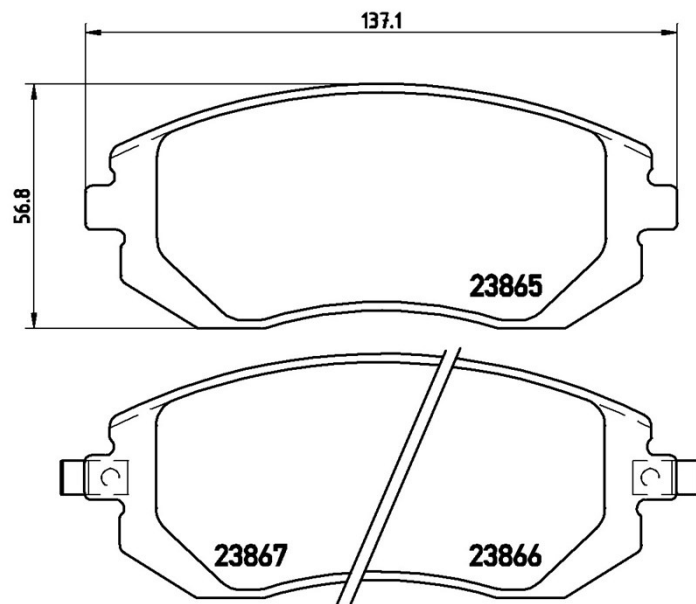

Specificații tehnice plăcuțe

Osie
Anterioară

WVA
23865, 23866, 23867

Lățime
137,1 mm

Grosime
16,4 mm

Înălțime
56,8 mm

Sistem de frânare
Tokico

Accesorii

Sezor uzură
Acustic

Cod EAN
8020584057209

Autovehicule compatibile

SUBARU

Model	Tip	kW	An
BRZ	2.0	147	06/12 -
EXIGA (YA_)	2.0	109	05/08 -
EXIGA (YA_)	2.0 AWD	109	05/08 -
EXIGA (YA_)	2.5 AWD	125	12/09 -
FORESTER (SG_)	2.0 AWD	92	06/02 05/05
FORESTER (SG_)	2.0 S Turbo AWD	130	09/02 05/05
FORESTER (SG_)	2.0 X AWD	116	06/05 05/08
FORESTER (SG_)	2.5 AWD	171	01/04 12/09
FORESTER (SG_)	2.5 AWD (SG9)	121	06/05 05/08