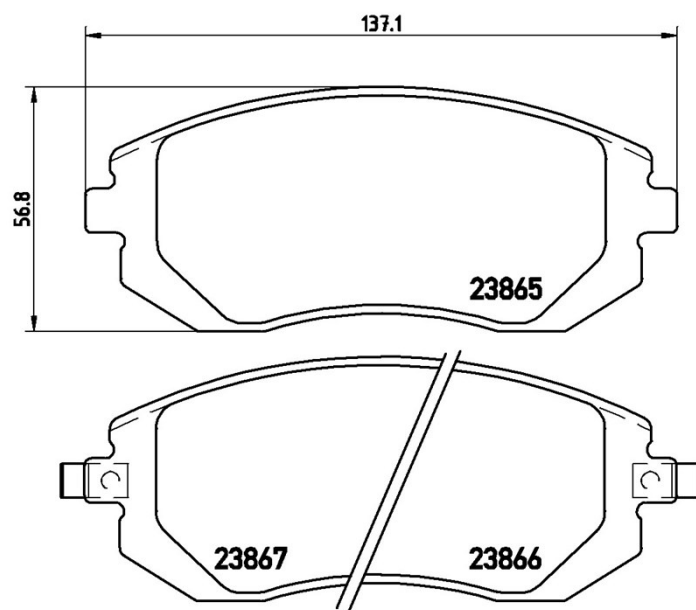

Autovehicule compatibile

SUBARU

Model	Tip	kW	An
BRZ	2.0	147	06/12 -
EXIGA (YA_)	2.0	109	05/08 -
EXIGA (YA_)	2.0 AWD	109	05/08 -
EXIGA (YA_)	2.5 AWD	125	12/09 -
FORESTER (SG_)	2.0 AWD	92	06/02 05/05
FORESTER (SG_)	2.0 S Turbo AWD	130	09/02 05/05
FORESTER (SG_)	2.0 X AWD	116	06/05 05/08
FORESTER (SG_)	2.5 AWD	171	01/04 12/09
FORESTER (SG_)	2.5 AWD (SG9)	121	06/05 05/08
FORESTER (SG_)	2.5 AWD (SG9)	155	12/03 05/05