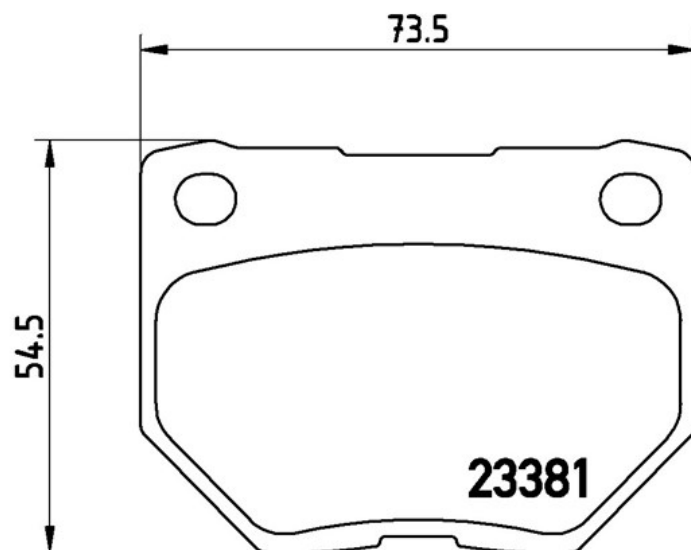

Plăcuțe de frână P 78 016

brembo
AFTERMARKET

Specificații tehnice plăcuțe

Osie
Posterioară

WVA
23381, 23382

Lățime
73,5 mm

Grosime
17 mm

Înălțime
54,5 mm

Sistem de frânare
Akebono

Accesorii

Sezor uzură
Acustic

Cod EAN
8020584062050

brembo

Autovehicule compatibile

SUBARU

Model	Tip	kW	An
IMPREZA Estate (GG)	2.0 Turbo AWD (GGA)	160	12/00 12/05
IMPREZA Estate (GG)	2.0 WRX STi AWD	206	10/00 10/02