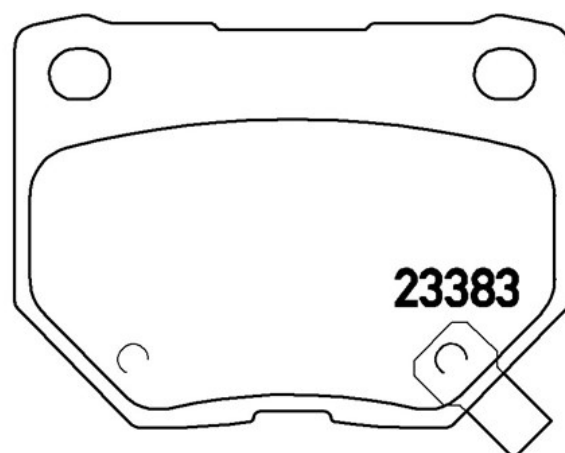

## Specificații tehnice plăcuțe

**Osie**  
Posterioară

**WVA**  
23381, 23382

**Lățime**  
73,5 mm

**Grosime**  
17 mm

**Înălțime**  
54,5 mm

**Sistem de frânare**  
Akebono

**Accesorii**

**Sezor uzură**  
Acustic

**Cod EAN**  
8020584062050

 **brembo**