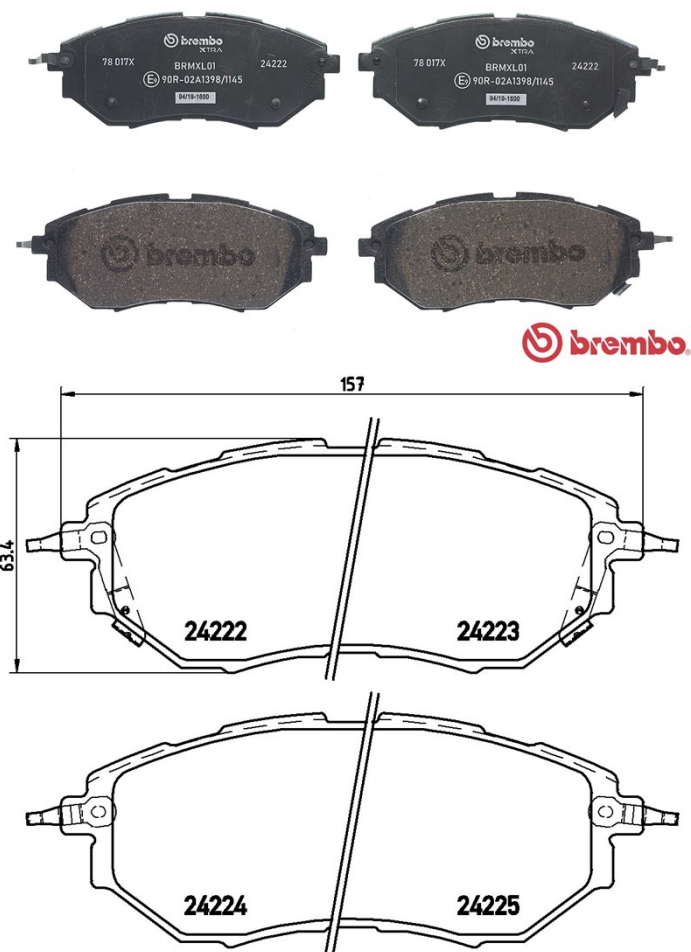

Plăcuțe de frână P 78 017X

brembo
AFTERMARKET

Specificații tehnice plăcuțe

Osie
Anterioară, Posterioară

WWA

Lățime
157 mm

Grosime
18 mm

Înălțime
63,4 mm

Sistem de frânare
Akebono

Accesorii

Sezor uzură
Acustic

Cod EAN
8020584069226

Autovehicule compatibile

SUBARU

Model	Tip	kW	An
BRZ	2.0	147	06/12 -
FORESTER (SG_)	2.5 AWD	129	01/05 10/12
FORESTER (SG_)	2.5 AWD	112	06/02 05/05
FORESTER (SJ_)	2.0 D AWD	108	03/13 -
FORESTER (SJ_)	2.0 XT AWD (SJG)	177	03/13 -
IMPREZA Hatchback (GR, GH, G3)	2.5 STI CS400 AWD	294	04/10 08/13
IMPREZA Hatchback (GR, GH, G3)	2.5 WRX AWD	227	01/08 08/13
IMPREZA Hatchback (GR, GH, G3)	2.5 WRX STI AWD (GRF)	221	01/08 08/13
IMPREZA Saloon (GJ_)	2.0 AWD	200	07/14 -
IMPREZA Saloon (GR)	2.5 WRX STI AWD	221	01/11 -
LEGACY IV (BL)	2.0 GT Tuned By STI AWD (BL5)	190	08/04 07/06