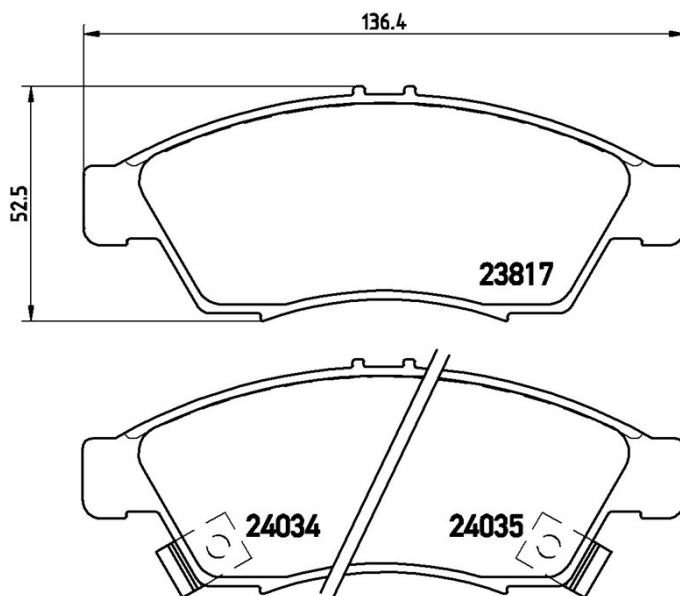

Specificații tehnice plăcuțe

Osie
Anterioară

WVA
23817, 24034, 24035

Lățime
136,4 mm

Grosime
17 mm

Înălțime
52,5 mm

Sistem de frânare
NBK

Accesorii

Sezor uzură
Acustic

Cod EAN
8020584057346

Autovehicule compatibile

SUZUKI

Model	Tip	kW	An
LIANA (ER, RH_)	1.3 (RH 413)	66	03/02 -
LIANA (ER, RH_)	1.4 DDiS (RH 414D)	66	04/04 -
LIANA (ER, RH_)	1.5 (RH415)	81	04/04 11/07
LIANA (ER, RH_)	1.6 (RH 416)	79	01/05 -
LIANA (ER, RH_)	1.6 (RH 416)	76	03/02 -
LIANA (ER, RH_)	1.6 4WD (RH 416)	79	01/05 12/07
LIANA (ER, RH_)	1.6 4WD (RH 416)	76	03/02 -
LIANA (ER, RH_)	1.6 4WD (RH 416)	78	04/02 -
LIANA (ER, RH_)	1.6 i (RH416)	78	04/02 -