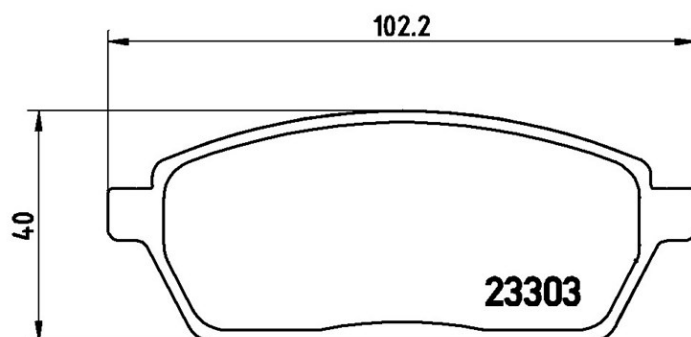

Specificații tehnice plăcuțe

Osie
Anterioară

WWA
23303,23304

Lățime
102,2 - 88,2 mm

Grosime
15,2 mm

Înălțime
40 mm

Sistem de frânare
Akebono

Accesorii

Sezor uzură
Fără

Cod EAN
8020584062074

Autovehicule compatibile

HOLDEN

Model	Tip	kW/CV	An
SCURRY Bus (NB)	1.0	33/45	07/85 12/87

SUZUKI

Model	Tip	kW/CV	An
SUPER CARRY Bus (ED)	1.0 (SK410)	30/41	09/94 03/99
SUPER CARRY Bus (ED)	1.0 (SK410)	33/45	10/85 03/99
SUPER CARRY Bus (ED)	1.0 (SK410)	31/42	10/92 03/99