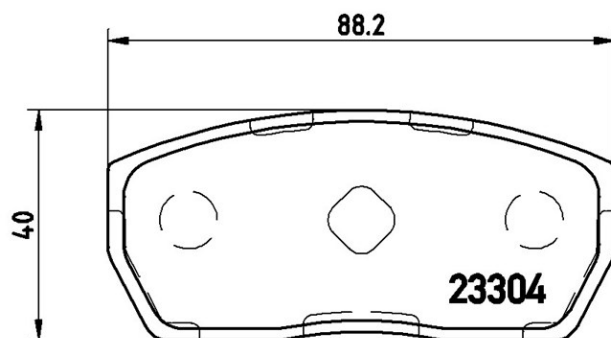

Specificații tehnice plăcuțe

Osie
Anterioară

WWA
23303,23304

Lățime
102,2 - 88,2 mm

Grosime
15,2 mm

Înălțime
40 mm

Sistem de frânare
Akebono

Accesorii

Sezor uzură
Fără

Cod EAN
8020584062074

Autovehicule compatibile

HOLDEN

Model	Tip	kW/CV	An
SCURRY Bus (NB)	1.0	33/45	07/85 12/87

SUZUKI

Model	Tip	kW/CV	An
SUPER CARRY Bus (ED)	1.0 (SK410)	30/41	09/94 03/99
SUPER CARRY Bus (ED)	1.0 (SK410)	33/45	10/85 03/99
SUPER CARRY Bus (ED)	1.0 (SK410)	31/42	10/92 03/99