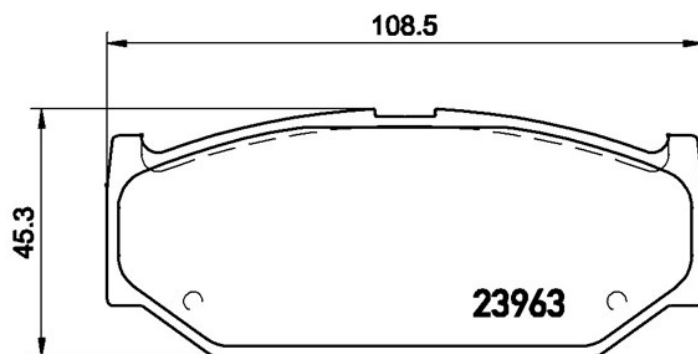

Specificații tehnice plăcuțe

Osie
Anterioară

WVA
23962, 23963, 25181

Lățime
108,5 mm

Grosime
15,5 mm

Înălțime
45,3 mm

Sistem de frânare
Jiangxi Wa

Accesorii

Sezor uzură
Acustic

Cod EAN
8020584103760

Autovehicule compatibile

MITSUBISHI

Model	Tip	kW	An
DELICA D2 (MB1_)	1.2	67	05/11 11/15
DELICA D2 (MB1_)	1.2 4WD	67	05/11 11/15

SUZUKI