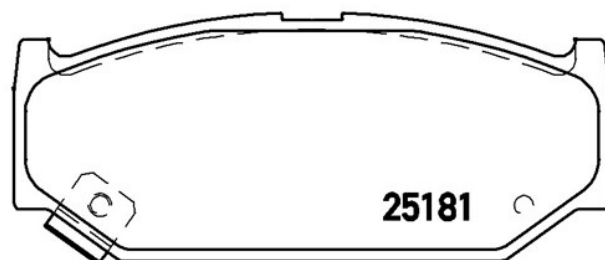

Specificații tehnice plăcuțe

Osie
Anterioară

WVA
23962, 23963, 25181

Lățime
108,5 mm

Grosime
15,5 mm

Înălțime
45,3 mm

Sistem de frânare
Jiangxi Wa

Accesorii

Sezor uzură
Acustic

Cod EAN
8020584103760

Autovehicule compatibile

MITSUBISHI

Model	Tip	kW	An
DELICA D2 (MB1_)	1.2	67	05/11 11/15
DELICA D2 (MB1_)	1.2 4WD	67	05/11 11/15

SUZUKI