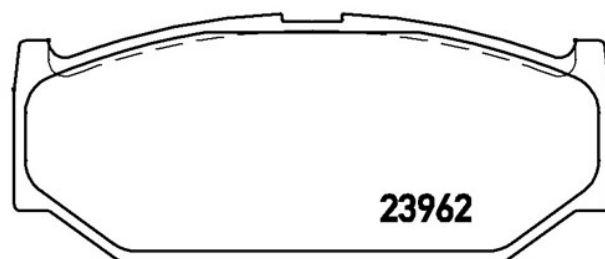

Specificații tehnice plăcuțe

Osie
Anterioară

WVA
23962, 23963, 25181

Lățime
108,5 mm

Grosime
15,5 mm

Înălțime
45,3 mm

Sistem de frânare
Jiangxi Wa

Accesorii

Sezor uzură
Acustic

Cod EAN
8020584103760

Autovehicule compatibile

MITSUBISHI

Model	Tip	kW	An
DELICA D2 (MB1_)	1.2	67	05/11 11/15
DELICA D2 (MB1_)	1.2 4WD	67	05/11 11/15

SUZUKI