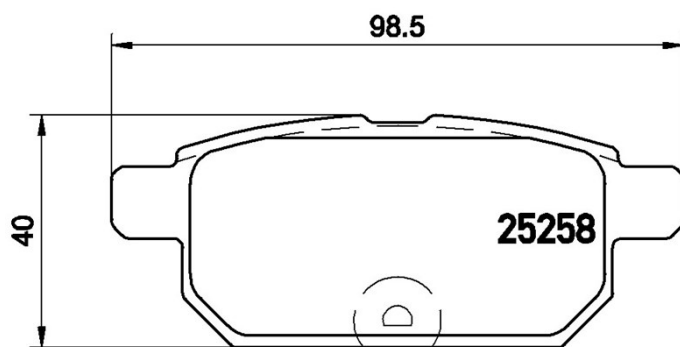

Specificații tehnice plăcuțe

Osie
Anterioară, Posterioară

WVA
25258, 25259, 25260

Lățime
98,5 mm

Grosime
14,3 mm

Înălțime
40 mm

Sistem de frânare
Akebono

Accesorii

Sezor uzură
Acustic

Cod EAN
8020584108925

Autovehicule compatibile

SUZUKI

Model	Tip	kW	An
BALENO (FW, EW)	1.0 (A1K310)	82	02/16 -
BALENO (FW, EW)	1.2 (A1K412)	66	02/16 -
BALENO (FW, EW)	1.2 Hybrid (A1K412)	66	02/16 -
BALENO (FW, EW)	1.4	68	06/16 -
CIAZ	1.4	74	05/15 -
CIAZ	1.4	69	05/15 -
SWIFT IV (FZ, NZ)	1.2	64	01/13 -