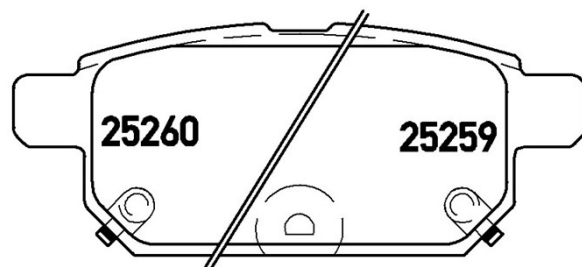

Specificații tehnice plăcuțe

Osie
Anterioară, Posterioară

WVA
25258, 25259, 25260

Lățime
98,5 mm

Grosime
14,3 mm

Înălțime
40 mm

Sistem de frânare
Akebono

Accesorii

Sezor uzură
Acustic

Cod EAN
8020584108925

Autovehicule compatibile

SUZUKI

Model	Tip	kW	An
BALENO (FW, EW)	1.0 (A1K310)	82	02/16 -
BALENO (FW, EW)	1.2 (A1K412)	66	02/16 -
BALENO (FW, EW)	1.2 Hybrid (A1K412)	66	02/16 -
BALENO (FW, EW)	1.4	68	06/16 -
CIAZ	1.4	74	05/15 -
CIAZ	1.4	69	05/15 -
SWIFT IV (FZ, NZ)	1.2	64	01/13 -