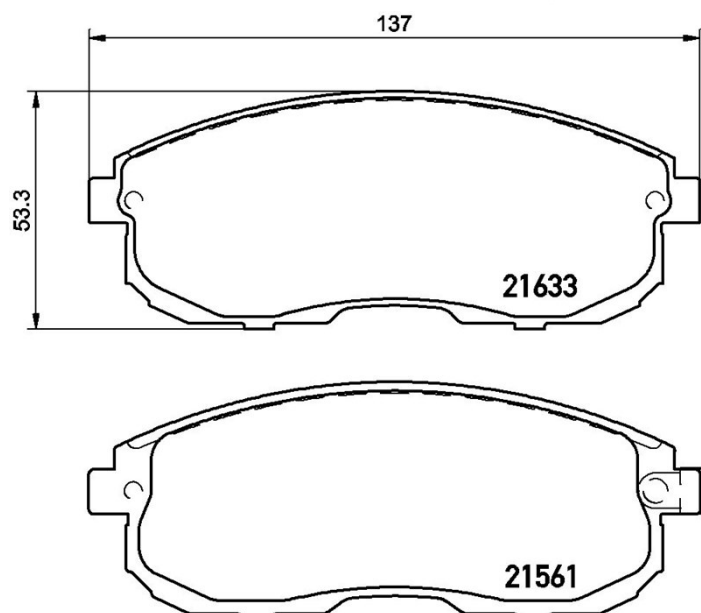

Autovehicule compatibile

NISSAN

Model	Tip	kW	An
MAXIMA III (J30)	3.0	128	10/88 06/94

NISSAN (DFAC)

Model	Tip	kW	An
TIIDA Hatchback (C13Z)	1.6	93	05/16 -

SUZUKI

Model	Tip	kW	An
SX4 (EY, GY)	2.0 DDiS (RW420D)	99	07/09 -

Coduri OE

Coduri OE compatibile