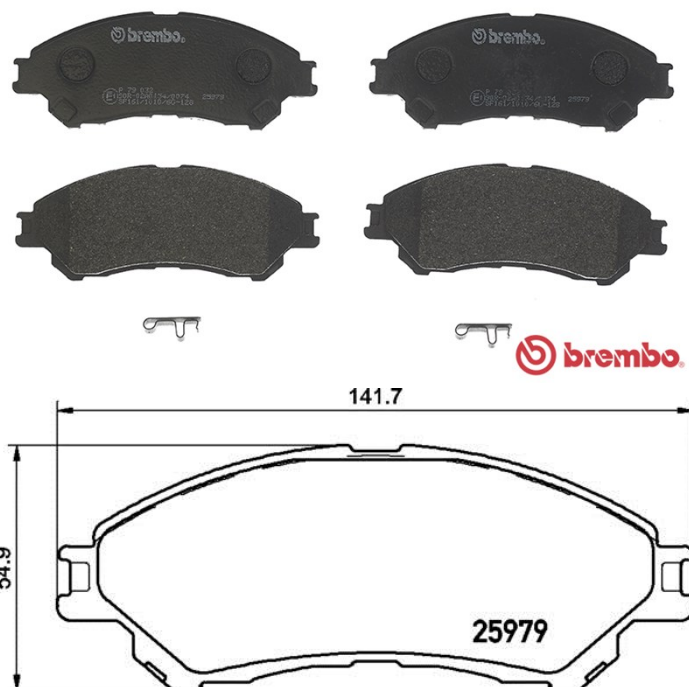

Specificații tehnice plăcuțe

Osie
Anterioară

WVA
25979

Lățime
142 mm

Grosime
15,7 mm

Înălțime
55,1 mm

Sistem de frânare
Sumitomo

Accesorii

Sezor uzură
Acustic

Cod EAN
8020584080962

Autovehicule compatibile

SUZUKI				
Model	Tip	kW	An	
CIAZ	1.4	74	05/15 -	
CIAZ	1.4	69	05/15 -	
SX4 S-Cross (JY)	1.0 (AAK 310)	82	08/16 -	
SX4 S-Cross (JY)	1.0 AllGrip (AAK 310)	82	08/16 -	
SX4 S-Cross (JY)	1.4 T (AKK 414)	103	08/16 -	
SX4 S-Cross (JY)	1.4 T AllGrip (AKK 414)	103	08/16 -	
SX4 S-Cross (JY)	1.6 (AKK 416)	88	08/13 -	
SX4 S-Cross (JY)	1.6 (AKK 416)	86	12/13 -	
SX4 S-Cross (JY)	1.6 (AKK416)	85	12/13 -	
SX4 S-Cross (JY)	1.6 AllGrip (AKK 416)	88	08/13 -	
SX4 S-Cross (JY)	1.6 AllGrip (AKK 416)	86	12/13 -	
SX4 S-Cross (JY)	1.6 AllGrip (AKK416)	85	12/13 -	
SX4 S-Cross (JY)	1.6 DDiS (AKK 416D)	88	08/13 -	
SX4 S-Cross (JY)	1.6 DDiS AllGrip (AKK 416D)	88	08/13 -	