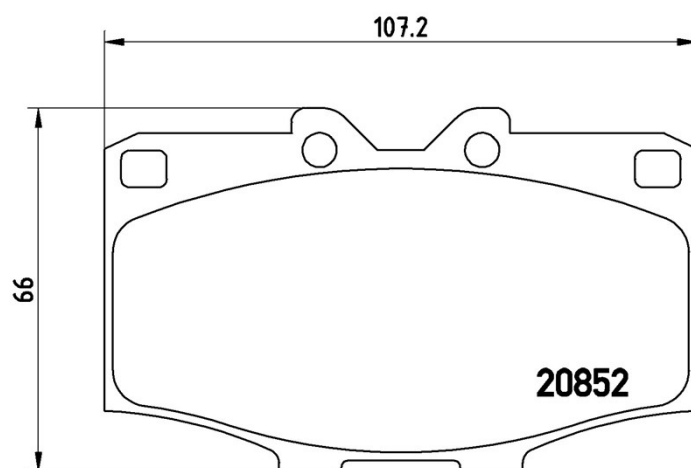

Specificații tehnice plăcuțe

Osie
Anterioară, Posterioară

WWA
20852

Lățime
107,2 mm

Grosime
15,5 mm

Înălțime
66,0 mm

Sistem de frânare
Sumitomo

Accesorii

Sezor uzură
Fără

Cod EAN
8020584057414

Autovehicule compatibile

TOYOTA

Model	Tip	kW	An
4 RUNNER (_N5_, _N6_, _N7_)	2.4 4WD	82	08/87 07/89
HILUX III Pickup (_N3_, _N4_)	1.6 (RN4_, RN3_)	49	08/78 07/83
HILUX III Pickup (_N3_, _N4_)	2.0 (RN3_, RN4_)	65	01/79 07/83
HILUX III Pickup (_N3_, _N4_)	2.0 4WD (RN4_, RN3_)	65	01/79 07/83
HILUX III Pickup (_N3_, _N4_)	2.2 D (LN40_)	49	01/79 07/83
HILUX IV Pickup (_N5_, _N6_)	2.0 (YN57, YN60)	65	08/83 07/88
HILUX IV Pickup (_N5_, _N6_)	2.0 4WD (YN65_, YN61_, YN60_)	65	01/85 12/88
HILUX IV Pickup (_N5_, _N6_)	2.4 D 4WD (LN65_)	55	08/83 07/88
HILUX VI Pickup (_N1_)	3.0 D (LN147, LN192)	71	01/98 04/05
HILUX VI Pickup (_N1_)	3.0 D (LN17_, LN16_, LN147, LN152)	65	11/97 05/05