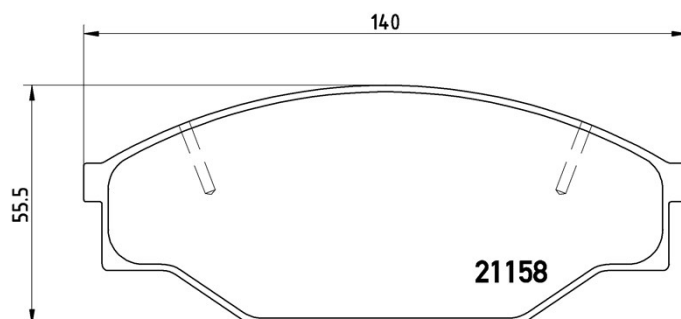

Specificații tehnice plăcuțe

Osie
Anterioară

WVA
21158

Lățime
140 mm

Grosime
15,6 mm

Înălțime
55,5 mm

Sistem de frânare
Akebono

Accesorii

Sezor uzură
Fără

Cod EAN
8020584057483

Autovehicule compatibile

TOYOTA

| Model | Tip | kW | An |
|--|--|----|-------------|
| DYNA 100 Platform/Chassis (YH_) | 1.8 (YH81_) | 58 | 08/85 04/95 |
| DYNA 100 Platform/Chassis (YH_) | 1.8 (YH81_) | 61 | 08/87 04/95 |
| HIACE I Box (RH1_, LH3_, RH3_, RH2_, LH2_, LH1_) | 1.6 (RH20-30) | 49 | 02/77 03/83 |
| HIACE I Box (RH1_, LH3_, RH3_, RH2_, LH2_, LH1_) | 2.0 (RH25-32) | 65 | 07/77 03/83 |
| HIACE I Box (RH1_, LH3_, RH3_, RH2_, LH2_, LH1_) | 2.2 D (LH20-30) | 46 | 01/79 03/83 |
| HIACE I Wagon (LH1_, RH1_, LH3_, RH3_, LH2_, RH2_) | 1.6 (RH20_, RH30_) | 49 | 02/77 11/82 |
| HIACE II Box (LH5_, YH7_, LH7_, LH6_, YH6_, YH5_) | 1.8 (YN5_, YH50_, YH60_) | 58 | 12/82 07/89 |
| HIACE II Box (LH5_, YH7_, LH7_, LH6_, YH6_, YH5_) | 2.0 (YH6_, YN5) | 65 | 12/82 07/89 |
| HIACE II Box (LH5_, YH7_, LH7_, LH6_, YH6_, YH5_) | 2.2 4WD | 69 | 09/87 08/89 |
| HIACE II Box (LH5_, YH7_, LH7_, LH6_, YH6_, YH5_) | 2.2 D (LH7_, LH5_, LH3_, LH50_, LH60_) | 49 | 12/82 11/89 |
| HIACE II Box (LH5_, YH7_, LH7_, LH6_, YH6_, YH5_) | 2.4 D (LH7_, LH6_, LH5_) | 55 | 05/84 11/89 |
| HIACE II Box (LH5_, YH7_, LH7_, LH6_, YH6_, YH5_) | 2.4 D 4WD (LH56_, LH66_) | 55 | 04/84 07/87 |