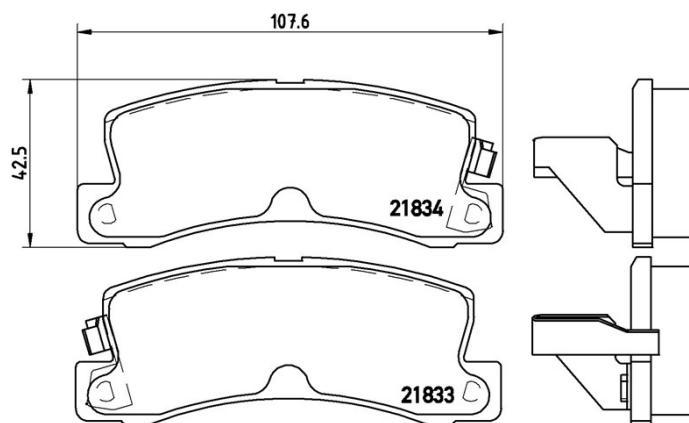

Specificații tehnice plăcuțe

Osie
Posterioară

WVA
21833, 21834

Lățime
107,6 mm

Grosime
15,5 mm

Înălțime
42,5 mm

Sistem de frânare
Akebono

Accesorii

Sezor uzură
Acustic

Cod EAN
8020584057506

Autovehicule compatibile

HOLDEN

Model	Tip	kW	An
APOLLO Estate (JK)	2.0	82	08/89 08/91
APOLLO Estate (JK)	2.0 i	88	08/89 08/91
APOLLO Estate (JL)	2.0 i	88	08/91 02/93
APOLLO Estate (JM)	2.2 i	93	03/93 05/95
APOLLO Estate (JM)	3.0 i	136	03/93 05/95
APOLLO Estate (JP)	3.0 i	136	01/95 05/97
APOLLO Saloon (JK)	2.0	82	08/89 07/91
APOLLO Saloon (JK)	2.0 i	88	08/89 08/91
APOLLO Saloon (JM)	2.2 i	93	03/93 05/95
APOLLO Saloon (JM)	3.0 i	136	03/93 05/95
NOVA Hatchback (LG)	1.8 i	85	10/94 12/97
NOVA Saloon (LG)	1.8 i	85	10/94 12/97