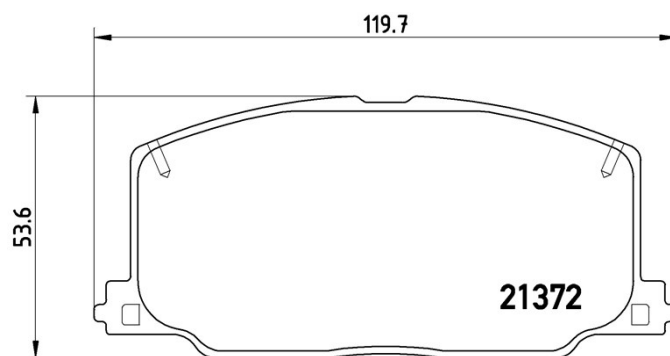

Specificații tehnice plăcuțe

Osie
Anterioară

WVA
21372

Lățime
119,7 mm

Grosime
15 mm

Înălțime
53,6 mm

Sistem de frânare
Akebono

Accesorii

Sezor uzură
Fără

Cod EAN
8020584057513

Autovehicule compatibile

LEXUS

Model	Tip	kW	An
ES (VCV10_, VZV21_)	250 (VZV21_)	118	12/89 12/91

TOYOTA

Model	Tip	kW	An
CAMRY (_V2_)	1.8 (SV20_)	66	10/86 08/88
CAMRY (_V2_)	2.0 (SV21_)	94	11/86 05/91
CAMRY (_V2_)	2.0 (SV21_)	89	11/86 02/93
CAMRY (_V2_)	2.0 (SV22, SV21_)	82	09/89 06/91
CAMRY (_V2_)	2.0 4WD (SV25_)	94	08/88 05/91
CAMRY (_V2_)	2.0 4WD (SV25_)	88	10/87 06/91
CAMRY (_V2_)	2.0 Turbo-D (CV20_)	63	10/86 05/91
CAMRY (_V2_)	2.0 Turbo-D (CV20_)	62	11/86 05/91
CAMRY (_V2_)	2.5 (VZV21_)	118	10/86 06/91
CAMRY Estate (_V2_)	1.8 (SV20_)	66	11/86 08/89