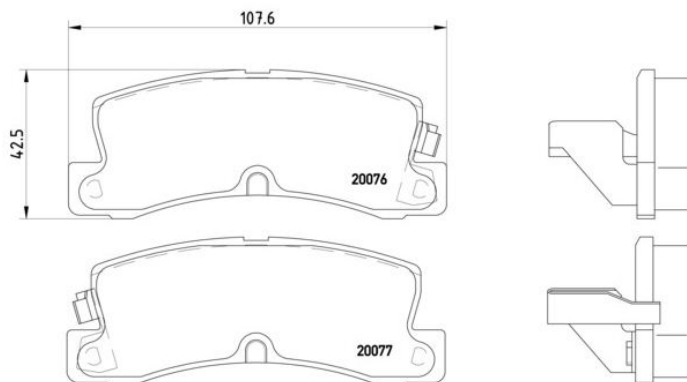

PLĂCUȚĂ P 83 017

Plăcuța P 83 017 este sinonimul fiabilității

Plăcuța de frână Brembo garantează o siguranță maximă la frânare, datorită utilizării a peste 100 de amestecuri diferite, proiectate în funcție de tipul de vehicul și de utilizare. Spațiile de oprire reduse la minim, confortul maxim la volan și silențiozitatea sunt cele mai importante caracteristici ale materialelor Brembo. Plăcuțele Brembo sunt livrate împreună cu o gamă largă de accesorii și de kituri de montare, pentru o instalare perfectă.

- ✓ Echivalent cu OE
- ✓ Calitatea Brembo
- ✓ Certificat ECE-R90
- ✓ Siguranță
- ✓ Performanță
- ✓ Confort

Specificații tehnice

Cod EAN
8020584057520

Spate

Grosime
16 mm

Lățime
108 mm

Înălțime
43 mm

Sistem de frânare
Akebono

Indicator de uzură
Acustic

VVA
20076,20077

VEHICULE COMPATIBILE

LEXUS

ES (VCV10_, VZV21_)	250 (VZV21_)	118/160	12.89 12.91
ES (VCV10_, VZV21_)	300 (VCV10_)	138/188	09.91 12.97

TOYOTA

CAMRY (_V2_)	2.5 (VZV21_)	118/160	10.86 06.91
CAMRY Estate (_V2_)	2.5 (VZV21_)	118/160	11.86 05.91
CELICA Convertible (_T20_)	2.0 GTi (ST202)	129/175	08.94 08.99
CELICA Convertible (_T20_)	2.0 i 16V (ST202)	125/170	11.93 08.99
CELICA Coupe (_T20_)	1.8 i 16V (AT200/ST)	85/116	11.93 11.99
CELICA Coupe (_T20_)	2.0 i 16V (ST202/GT)	129/175	11.93 11.99