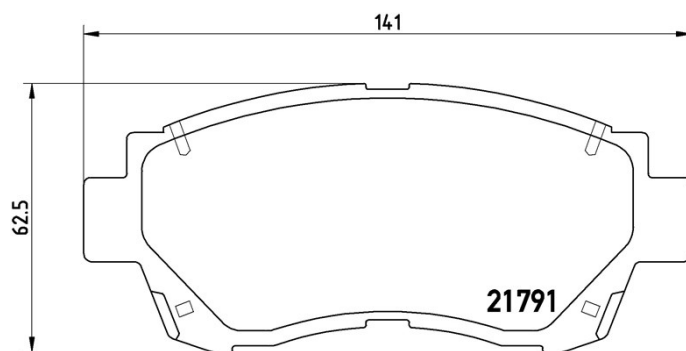

Specificații tehnice plăcuțe

Osie
Anterioară

WVA
21791

Lățime
141 mm

Grosime
17 mm

Înălțime
62,5 mm

Sistem de frânare
Sumitomo

Accesorii

Sezor uzură
Acustic

Cod EAN
8020584057629

Autovehicule compatibile

HOLDEN

Model	Tip	kW	An
APOLLO Estate (JM)	3.0 i	136	03/93 05/95
APOLLO Estate (JP)	3.0 i	136	01/95 05/97
APOLLO Saloon (JM)	3.0 i	136	03/93 05/95

LEXUS

Model	Tip	kW	An
ES (MCV_, VZV_)	3.0 (MCV30_, MCV20_)	140	10/96 07/01
ES (VCV10_, VZV21_)	300 (VCV10_)	138	09/91 12/97
LS (_F1_)	400 (UCF10)	180	12/89 12/95
SC Coupe (_ZZ3_)	300 (JZZ31)	162	01/95 12/97
SC Coupe (_ZZ3_)	400 (UZZ30)	194	08/91 12/97
SC Coupe (_ZZ3_)	400 (UZZ30)	187	09/91 07/00

TOYOTA

Model	Tip	kW	An