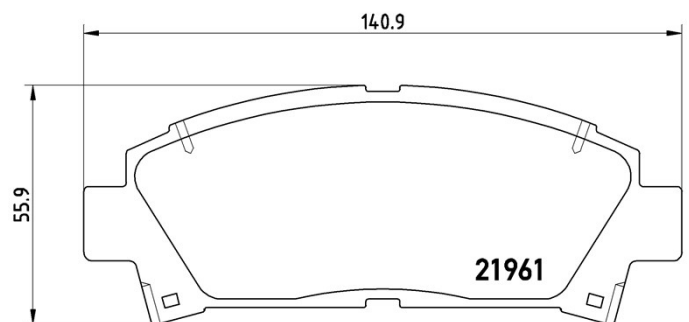

Specificații tehnice plăcuțe

Osie
Anterioară

WVA
21961

Lățime
140,9 mm

Grosime
15,5 mm

Înălțime
55,9 mm

Sistem de frânare
Akebono

Accesorii

Sezor uzură
Acustic

Cod EAN
8020584057636

Autovehicule compatibile

TOYOTA

Model	Tip	kW	An
AVENSIS (T22_)	1.6 (AT220_)	74	09/97 10/00
AVENSIS (T22_)	1.6 (AT220_)	81	10/97 06/00
AVENSIS (T22_)	1.6 VVT-i (ZZT220_)	81	10/00 02/03
AVENSIS (T22_)	1.8 (AT221_)	81	09/97 10/00
AVENSIS (T22_)	1.8 VVT-i (ZZT221_)	95	10/00 02/03
AVENSIS (T22_)	2.0 (ST220_)	94	09/97 10/00
AVENSIS (T22_)	2.0 D (CT220_)	61	10/97 05/98
AVENSIS (T22_)	2.0 D-4D (CDT220_)	81	10/99 02/03
AVENSIS (T22_)	2.0 TD (CT220_)	66	09/97 02/03
AVENSIS (T22_)	2.0 VVT-i (AZT220_)	110	10/00 02/03
AVENSIS Estate (T22_)	1.6 (AT220_)	74	09/97 10/00
AVENSIS Estate (T22_)	1.6 (AT220_, ZZT220_)	81	09/97 10/00
AVENSIS Estate (T22_)	1.6 (ZZT220_)	81	07/00 02/03