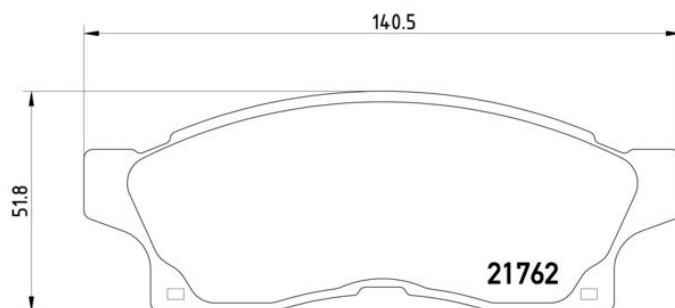

Specificații tehnice plăcuțe

Osie
Anterioară

WVA
21762

Lățime
140,5 mm

Grosime
15,6 mm

Înălțime
51,8 mm

Sistem de frânare
Akebono

Accesorii

Sezor uzură
Fără

Cod EAN
8020584057681

Autovehicule compatibile

TOYOTA

Model	Tip	kW	An
MR 2 II (SW2_)	2.0 (SW20_)	88	12/89 08/92
MR 2 II (SW2_)	2.0 16V (SW20_)	125	12/89 05/00
MR 2 II (SW2_)	2.0 16V (SW20_)	129	12/89 07/99
MR 2 II (SW2_)	2.0 16V (SW20_)	115	12/89 09/99