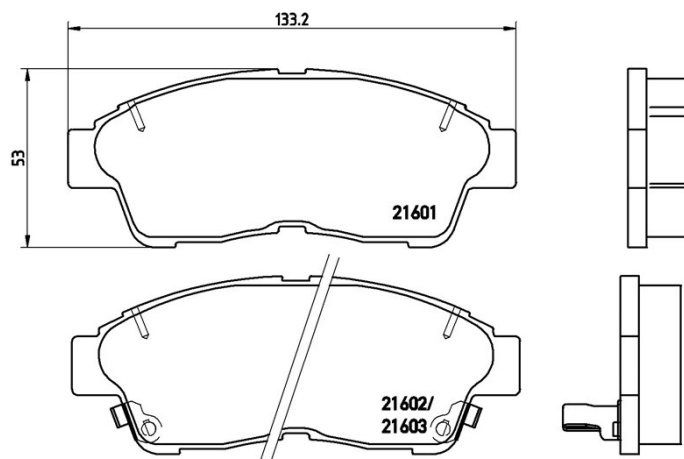

Specificații tehnice plăcuțe

Osie
Anterioară

WVA
21601, 21602, 21603

Lățime
133,2 mm

Grosime
17,6 mm

Înălțime
53 mm

Sistem de frânare
Sumitomo

Accesorii

Sezor uzură
Acustic

Cod EAN
8020584057698

Autovehicule compatibile

HOLDEN

Model	Tip	kW	An
APOLLO Estate (JM)	2.2 i	93	03/93 05/95
APOLLO Saloon (JM)	2.2 i	93	03/93 05/95
NOVA Hatchback (LG)	1.6	78	10/94 12/97
NOVA Hatchback (LG)	1.8 i	85	10/94 12/97
NOVA Saloon (LG)	1.6 i	78	10/94 12/97
NOVA Saloon (LG)	1.8 i	85	10/94 12/97

TOYOTA

Model	Tip	kW	An
CALDINA Estate (_T19_)	1.6	121	02/92 09/97
CALDINA Estate (_T19_)	1.8	79	02/92 09/97
CALDINA Estate (_T19_)	2.0	93	02/92 09/97