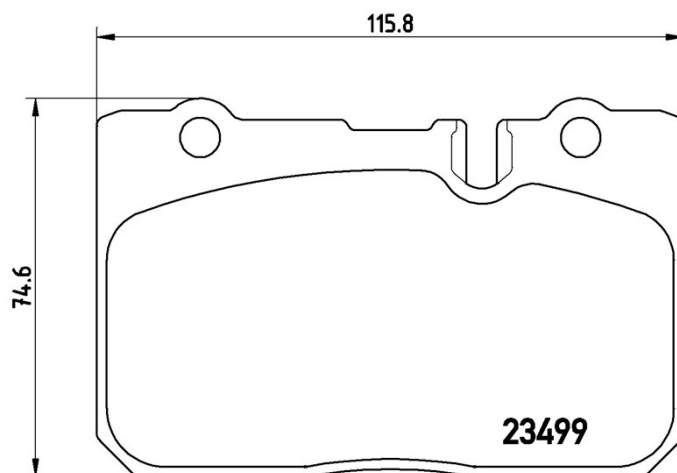

Specificații tehnice plăcuțe

Osie
Anterioară

WVA
23499

Lățime
115,8 mm

Grosime
17 mm

Înălțime
74,6 mm

Sistem de frânare
Advics

Accesorii

Sezor uzură
Cu locaș

Cod EAN
8020584057742

Autovehicule compatibile

LEXUS

Model	Tip	kW	An
LS (_F2_)	400 (UCF20_)	209	09/97 10/00
LS (_F2_)	400 (UCF20_)	203	09/98 10/00
LS (_F2_)	400 (UCF20_)	216	10/97 12/00
LS (_F2_)	400 (UCF20_)	194	12/94 08/97