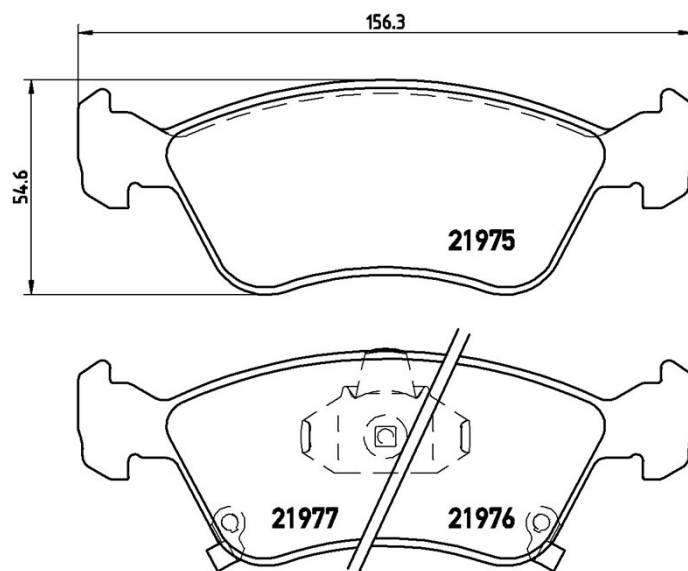

Specificații tehnice plăcuțe

Osie
Anterioară

WVA
21975, 21976, 21977

Lățime
156,3 mm

Grosime
18,2 mm

Înălțime
54,6 mm

Sistem de frânare
Teves

Accesorii

Sezor uzură
Acustic

Cod EAN
8020584057766

Autovehicule compatibile

TOYOTA

Model	Tip	kW	An
AVENSIS (_T22_)	1.6 (AT220_)	74	09/97 10/00
AVENSIS (_T22_)	1.6 (AT220_)	81	10/97 06/00
AVENSIS (_T22_)	1.6 VVT-i (ZZT220_)	81	10/00 02/03
AVENSIS (_T22_)	1.8 (AT221_)	81	09/97 10/00
AVENSIS (_T22_)	1.8 VVT-i (ZZT221_)	95	10/00 02/03
AVENSIS (_T22_)	2.0 (ST220_)	94	09/97 10/00
AVENSIS (_T22_)	2.0 D (CT220_)	61	10/97 05/98
AVENSIS (_T22_)	2.0 D-4D (CDT220)	85	09/02 02/03
AVENSIS (_T22_)	2.0 D-4D (CDT220_)	81	10/99 02/03