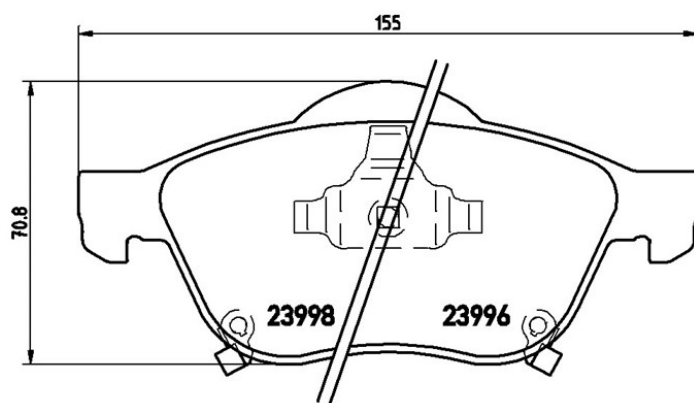

Specificații tehnice plăcuțe

Osie
Anterioară

WVA
23998,24009,23996

Lățime
155 - 156,4 mm

Grosime
18,3 mm

Înălțime
68,4 - 70,8 mm

Sistem de frânare
Teves

Accesorii
Cu dema pistonului

Sezor uzură
Acustic

Cod EAN
8020584057780

Autovehicule compatibile

TOYOTA

Model	Tip	kW	An
AVENSIS (_T22_)	1.6 VVT-i (ZZT220_)	81	10/00 02/03
AVENSIS (_T22_)	1.8 VVT-i (ZZT221_)	95	10/00 02/03
AVENSIS (_T22_)	2.0 D-4D (CDT220_)	81	10/99 02/03
AVENSIS (_T22_)	2.0 TD (CT220_)	66	09/97 02/03
AVENSIS (_T22_)	2.0 VVT-i (AZT220_)	110	10/00 02/03