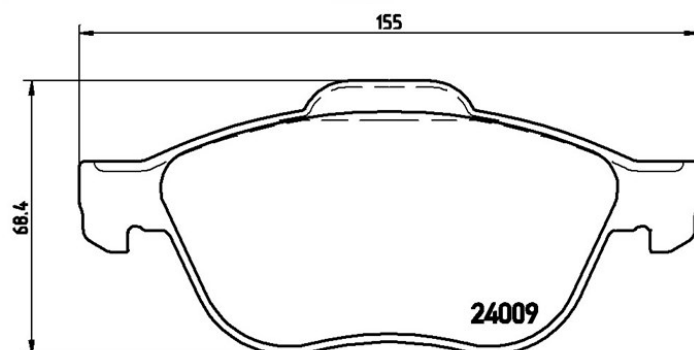

Specificații tehnice plăcuțe

Osie
Anterioară

WVA
23998,24009,23996

Lățime
155 - 156,4 mm

Grosime
18,3 mm

Înălțime
68,4 - 70,8 mm

Sistem de frânare
Teves

Accesorii
Cu dema pistonului

Sezor uzură
Acustic

Cod EAN
8020584057780

Autovehicule compatibile

TOYOTA

Model	Tip	kW	An
AVENSIS (_T22_)	1.6 VVT-i (ZZT220_)	81	10/00 02/03
AVENSIS (_T22_)	1.8 VVT-i (ZZT221_)	95	10/00 02/03
AVENSIS (_T22_)	2.0 D-4D (CDT220_)	81	10/99 02/03
AVENSIS (_T22_)	2.0 TD (CT220_)	66	09/97 02/03
AVENSIS (_T22_)	2.0 VVT-i (AZT220_)	110	10/00 02/03