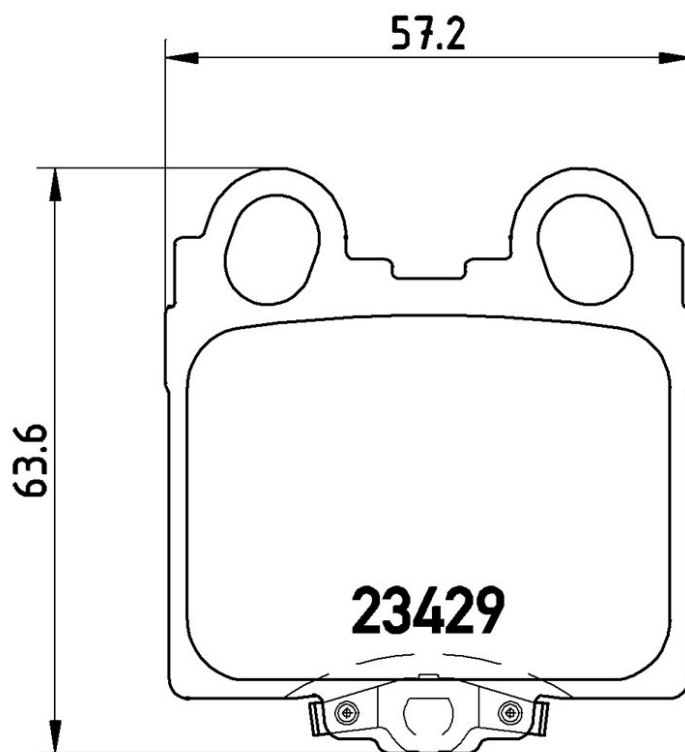

Specificații tehnice plăcuțe

Oșie
Posterioară

WVA
23429

Lățime
57,2 mm

Grosime
15 mm

Înălțime
63,6 mm

Sistem de frânare
Sumitomo

Accesorii

Sezor uzură
Acustic

Cod EAN
8020584057803

Autovehicule compatibile

LEXUS

Model	Tip	kW	An
GS (_S16_)	300 (JZS160_)	163	08/97 10/00
GS (_S16_)	300 (JZS160_)	161	10/00 12/04
GS (_S16_)	400 (UZS160_)	216	12/97 11/00
GS (_S16_)	430 (UZS161_)	208	11/00 12/04
IS I (_E1_)	200 (GXE10)	114	04/99 07/05
IS I (_E1_)	300 (JCE10)	157	09/01 07/05