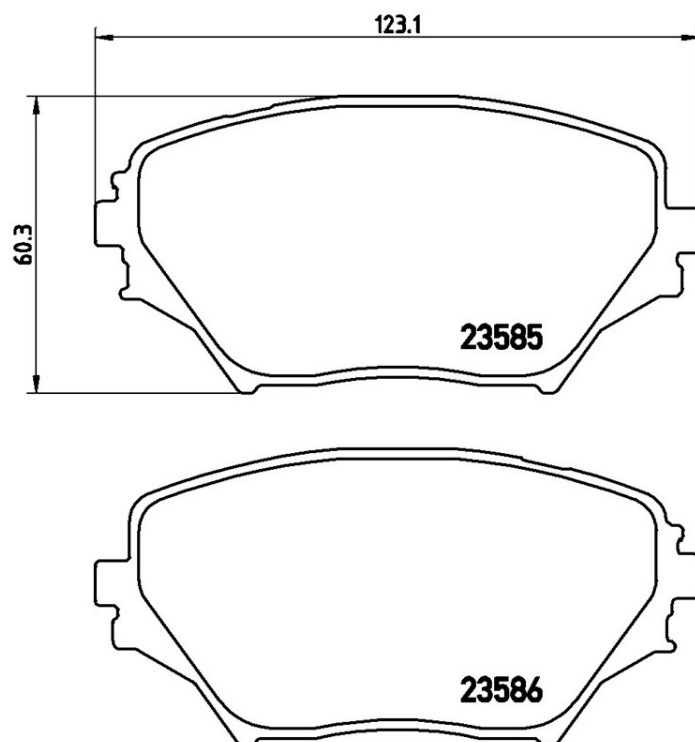

Specificații tehnice plăcuțe

Osie
Anterioară

WVA
23585, 23586

Lățime
123,1 mm

Grosime
17 mm

Înălțime
60,3 mm

Sistem de frânare
Akebono

Accesorii

Sezor uzură
Fără

Cod EAN
8020584057902

Autovehicule compatibile

TOYOTA

Model	Tip	kW	An
RAV 4 II (_A2_)	1.8 (ZCA25_, ZCA26_)	92	08/00 11/05
RAV 4 II (_A2_)	2.0 4WD (ACA21, ACA20)	110	05/00 11/05
RAV 4 II (_A2_)	2.0 D 4WD (CLA20_, CLA21_)	85	05/01 11/05
RAV 4 II (_A2_)	2.4 4WD	112	08/03 11/05
RAV 4 II (_A2_)	2.4 4WD (ACA23, ACA22)	120	08/03 11/05